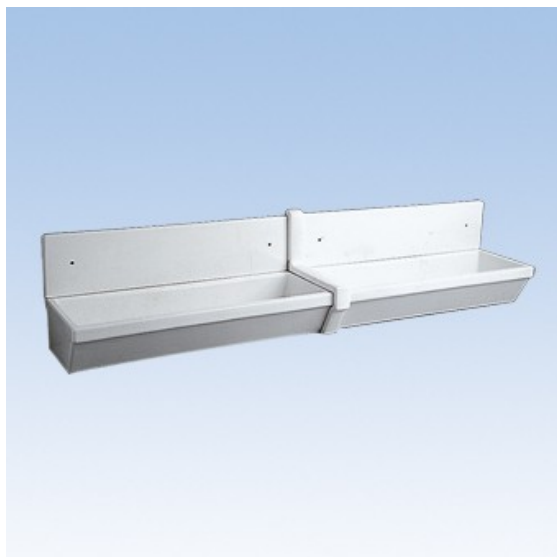

**WASTROG
PUBLICA**

SKU 127110

WASTROG
PUBLICA

SKU 127110

Afmetingen :

breedte : 1000 mm
diepte : 390 mm
hoogte : 200 mm

Materiaal :

sanitair porselein

Kleur :

wit

Gewicht :

30 kg

Referentie :

00762 000 000