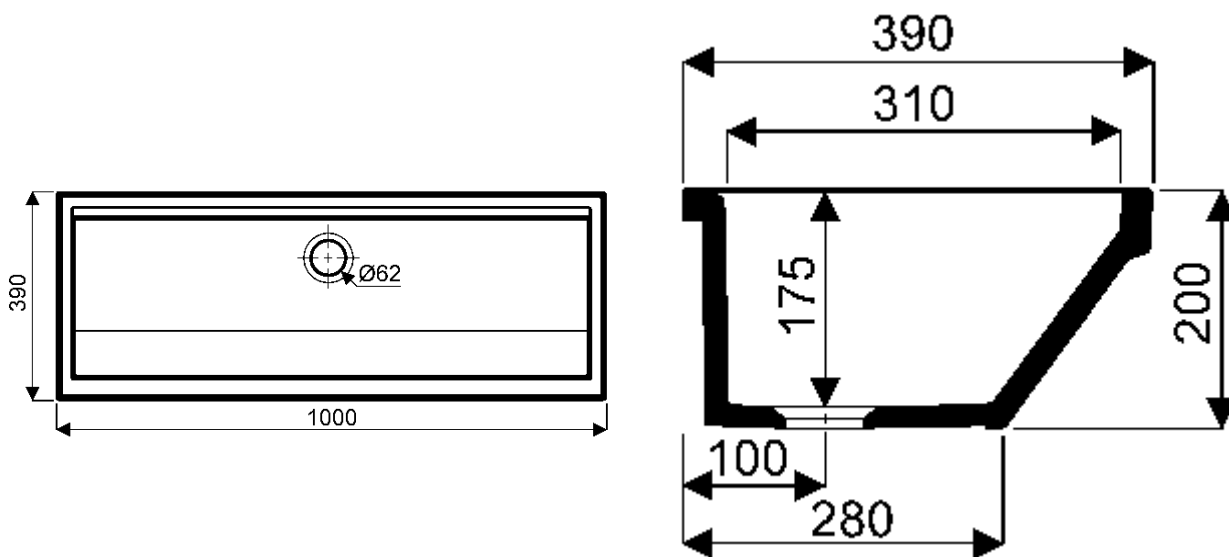

**WASTROG
PUBLICA**

SKU 127110

WASTROG
PUBLICA

SKU 127110

Afmetingen :

breedte : 1000 mm
diepte : 390 mm
hoogte : 200 mm

Materiaal :

sanitair porselein

Kleur :

wit

Gewicht :

30 kg

Referentie :

00762 000 000