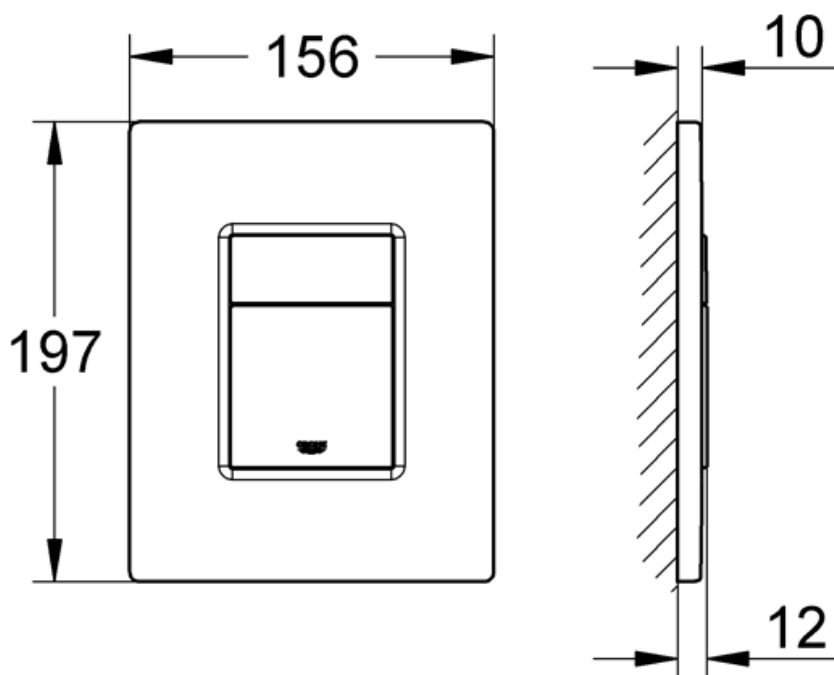

**BEDIENINGSPANEEL TOILET/URINOIR
COSMO**

SKU 080022

BEDIENINGSPANEEL TOILET/URINOIR
COSMO

SKU 080022

Afmetingen :

- breedte : 156 mm
- hoogte : 197 mm

Kleur :

chrom

Kenmerken :

- bedieningsplaat met pneumatische bediening AV1 voor wc (met 1 luchtslang)
3 in 1 :
- grote spoeling
- kleine spoeling
- start/stop
- ABS

Let op !! : chrom, mat-chroom en wit : verticale of horizontale montage