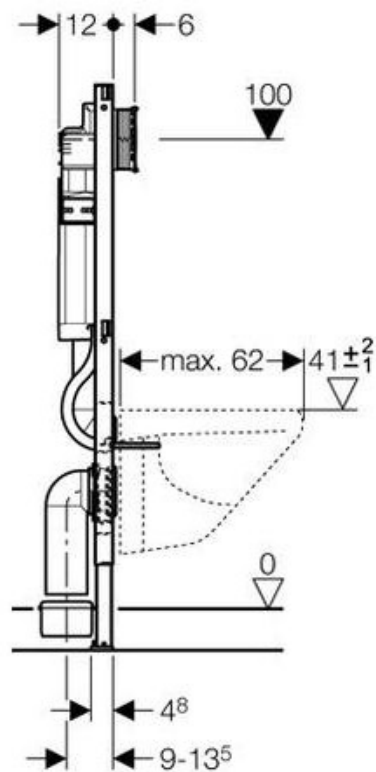

**MONTAGE-ELEMENT VOOR HANG-WC
DUOFIX**

SKU 087958

MONTAGE-ELEMENT VOOR HANG-WC
DUOFIX

SKU 087958

Duofix montage-element voor hang-wc, met UP320 inbouwspoelreservoir voor frontbediening

Met

- inbouwspoelreservoir met 2-toetsen-spoeltechniek, voor spoeling met 7,5 / 6 l of 4 – 3 l of voor “spoel/stop”-spoeling
- afzonderlijk traploos in hoogte regelbare voetsteunen, voor een vloeropbouw van 0 – 20 cm
- 2 complete bevestigingen M 12 voor de bevestiging van de wc-pot, tussenafstand 18 tot 23 cm
- stopkraan
- aansluiting aan de watertoevoer in R 1/2”
- wachtbuis, in de linkerzijde van het element, waarin naderhand een flexibel voor de watertoevoer – van een anale douche- kan geïnstalleerd worden
- spoelbocht, toe- en afvoermanchet
- afvoerbocht diameter 90
- reductie met insteekmof, diam. 110 x diam. 90
- ruwbouwbescherming voor de service-opening

Toebehoren

- bedieningsplaat (Bolero, Mambo, Rumba, Samba, Sigma10, Sigma30, Sigma50 of Tango)
- set voor bevestiging tegen een muur, ref. 111.844.00.1
- verlenging voor set voor bevestiging tegen een muur, ref. 111.887.00.1
- geluidsisolatieset voor hang-wc en hangbidet, ref. 156.050.00.1
- aansluitstuk voor hang-wc, met mof en dichting, diam. 90, ref. 366.887.16.1
- afstandsbediening: pneumatisch, elektrisch of contactloos (met infrarooddetectie)

Referentie

111.300.00.5

Aansluitmaten voor wc's