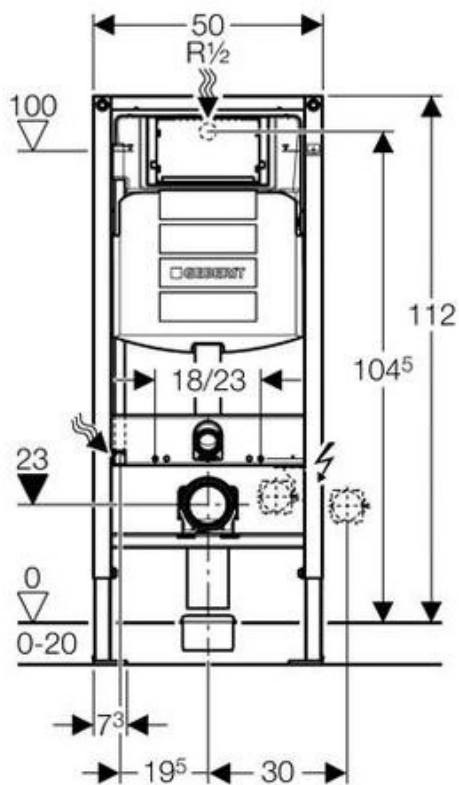

**MONTAGE-ELEMENT VOOR HANG-WC
DUOFIX**

SKU 087958

MONTAGE-ELEMENT VOOR HANG-WC
DUOFIX

SKU 087958

Duofix montage-element voor hang-wc, met UP320 inbouwspoelreservoir voor frontbediening

Met

- inbouwspoelreservoir met 2-toetsen-spoeltechniek, voor spoeling met 7,5 / 6 l of 4 – 3 l of voor “spoel/stop”-spoeling
- afzonderlijk traploos in hoogte regelbare voetsteunen, voor een vloeropbouw van 0 – 20 cm
- 2 complete bevestigingen M 12 voor de bevestiging van de wc-pot, tussenafstand 18 tot 23 cm
- stopkraan
- aansluiting aan de watertoevoer in R 1/2”
- wachtbuis, in de linkerzijde van het element, waarin naderhand een flexibel voor de watertoevoer – van een anale douche- kan geïnstalleerd worden
- spoelbocht, toe- en afvoermanchet
- afvoerbocht diameter 90
- reductie met insteekmof, diam. 110 x diam. 90
- ruwbouwbescherming voor de service-opening

Toebehoren

- bedieningsplaat (Bolero, Mambo, Rumba, Samba, Sigma10, Sigma30, Sigma50 of Tango)
- set voor bevestiging tegen een muur, ref. 111.844.00.1
- verlenging voor set voor bevestiging tegen een muur, ref. 111.887.00.1
- geluidsisolatieset voor hang-wc en hangbidet, ref. 156.050.00.1
- aansluitstuk voor hang-wc, met mof en dichting, diam. 90, ref. 366.887.16.1
- afstandsbediening: pneumatisch, elektrisch of contactloos (met infrarooddetectie)

Referentie

111.300.00.5

Aansluitmaten voor wc's