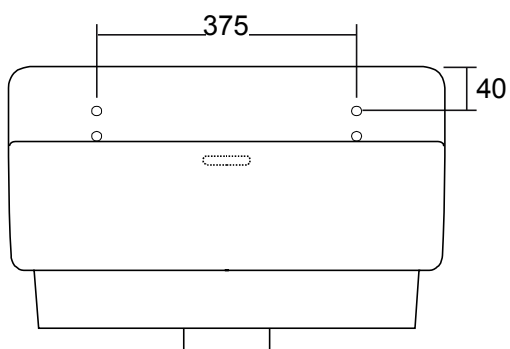

GOOTSTEEN
300

SKU 074022

GOOTSTEEN
300

SKU 074022

Afmetingen

breedte: 610 mm
diepte: 460 mm
hoogte: 257 mm

Materiaal

sanitair porselein

Kleur

wit

Bijzondere kenmerken

- met overloop
- met stootrand en roostergaten

Gewicht

24,3 kg

Referentie

S8A00200000