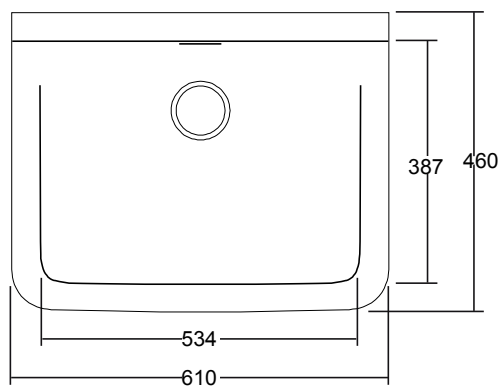

GOOTSTEEN
300

SKU 074022

GOOTSTEEN
300

SKU 074022

Afmetingen

breedte: 610 mm
diepte: 460 mm
hoogte: 257 mm

Materiaal

sanitair porselein

Kleur

wit

Bijzondere kenmerken

- met overloop
- met stootrand en roostergaten

Gewicht

24,3 kg

Referentie

S8A00200000