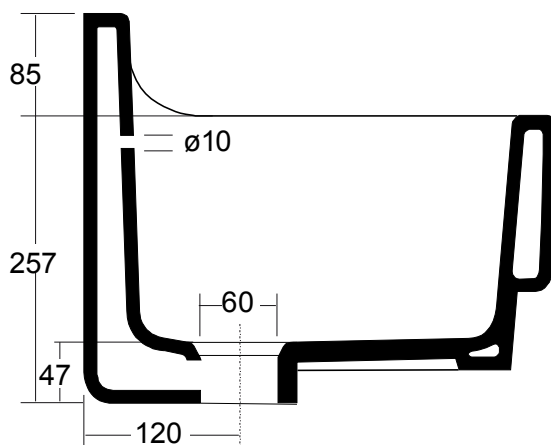

GOOTSTEEN
300

SKU 074022

GOOTSTEEN
300

SKU 074022

Afmetingen

breedte: 610 mm
diepte: 460 mm
hoogte: 257 mm

Materiaal

sanitair porselein

Kleur

wit

Bijzondere kenmerken

- met overloop
- met stootrand en roostergaten

Gewicht

24,3 kg

Referentie

S8A00200000