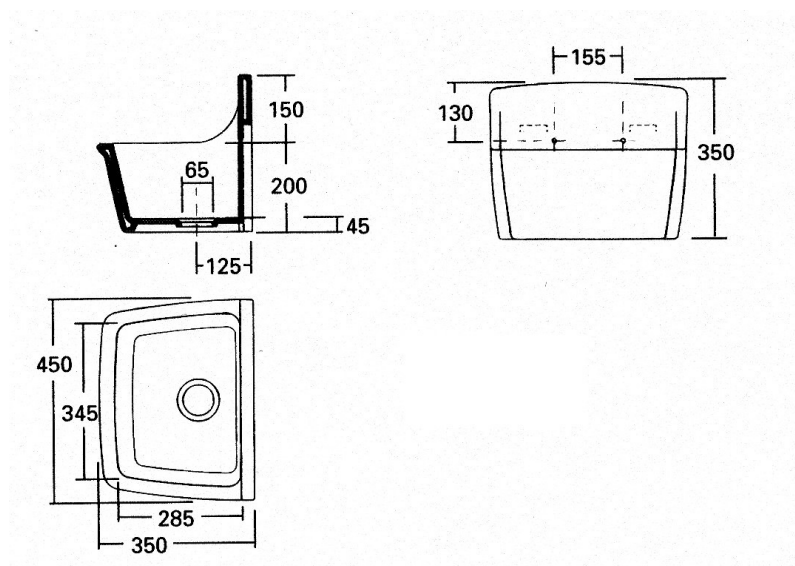

**GOOTSTEEN
NORMA 45**

SKU 070245

GOOTSTEEN
NORMA 45

SKU 070245

Afmetingen

breedte: 450 mm
diepte: 350 mm
hoogte: 350 mm

Materiaal

sanitair porselein

Kleur

wit

Bevestiging

door 2 muurhaken (niet inbegrepen)

Bijzondere kenmerken

- rechthoekig model met afgeronde hoeken en rugwand voorzien van 2 bevestigingsgaten voor de emmerrooster
- rechthoekige kuip zonder overloop, met zijboorden die opwaarts wegvloeien in de rugwand en voorboord voorzien van een kunststof beschermprofiel (stootrand)

Gewicht

14,6 kg

Optie

opklapbaar emmerrooster chroom (sku 070246)

Referentie

S8A42000000