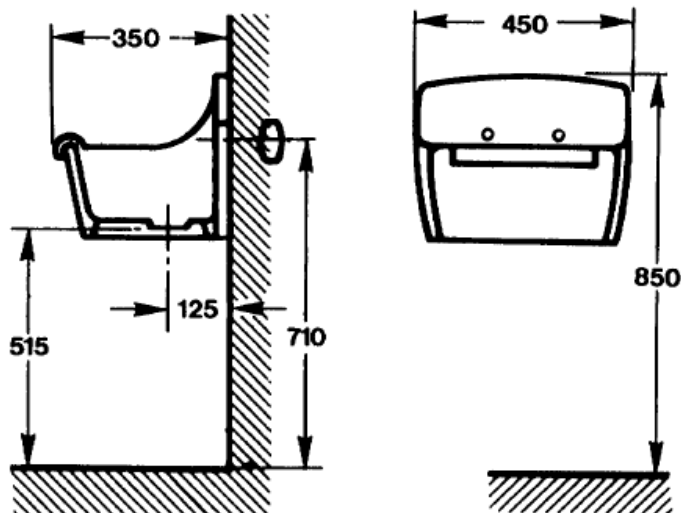

**GOOTSTEEN
NORMA 45**

SKU 070245

GOOTSTEEN
NORMA 45

SKU 070245

Afmetingen

breedte: 450 mm
diepte: 350 mm
hoogte: 350 mm

Materiaal

sanitair porselein

Kleur

wit

Bevestiging

door 2 muurhaken (niet inbegrepen)

Bijzondere kenmerken

- rechthoekig model met afgeronde hoeken en rugwand voorzien van 2 bevestigingsgaten voor de emmerrooster
- rechthoekige kuip zonder overloop, met zijboorden die opwaarts wegvloeien in de rugwand en voorboord voorzien van een kunststof beschermprofiel (stootrand)

Gewicht

14,6 kg

Optie

opklapbaar emmerrooster chroom (sku 070246)

Referentie

S8A42000000