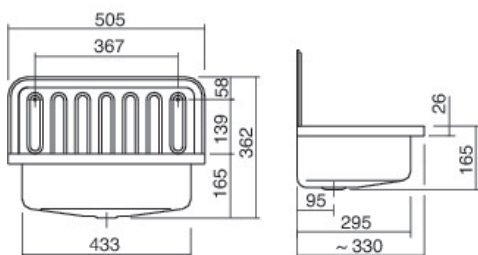

### Eigenschappen

Artikelomschrijving	AG.STAHLFORM505
Standaard kleur	wit
Uitvoering	zonder overloop, zonder boorgat voor zeepdispenser, zonder kraangat
Uitvoeringsvarianten	
Afmetingen	505 x 330 mm
Materiaal	geglazuurd staal, van binnen en buiten geglazuurd
Nettogewicht	3,7 kg
Montage	voor de wandaansluiting
Accessoires	ALUROST

### Specificatie

Uitstortgootsteen, rechthoekig 505 x 330 mm, van binnen en buiten geglazuurd, wit, zonder kraangat, zonder overloop, inclusief bevestigingsset, donkerblauwe plastic rand, inclusief afvoerplug met ketting en stop, zonder alum. emmerrooster