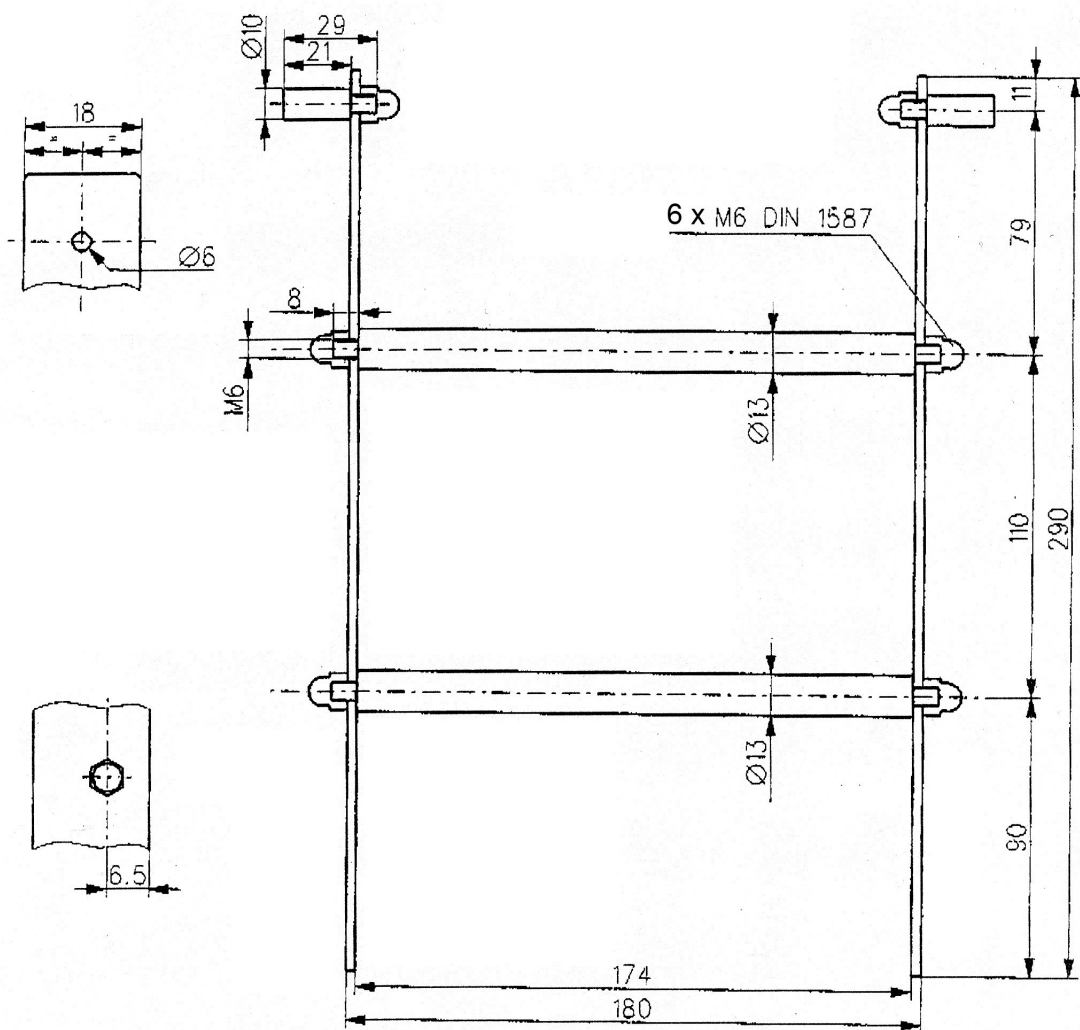

ROOSTER VOOR GOOTSTEEN

SKU 078010

ROOSTER VOOR GOOTSTEEN

SKU 078010

Rooster voor gootsteen Douro
Opklapbaar
Chroom