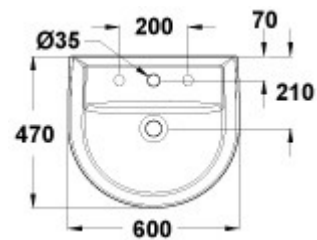

**WASTAFEL
ULYSSE 2**

Sku 011200 (P1254)

Sku 011201 (P1255)

Sku 011202 (P1256)

WASTAFEL **ULYSSE 2**

Afmetingen

	Sku 011200	Sku 011201	Sku 011202
breedte	500 mm	550 mm	600 mm
diepte	440 mm	460 mm	470 mm
hoogte	180 mm	180 mm	180 mm

Materiaal

sanitair porselein

Kleur

wit

Bevestiging

met 2 plugbouten (niet inbegrepen)

Bijzondere kenmerken

- model met afgeronde voorzijde, rechte zijanten en achteraan een kleine rugopstand
- met geïntegreerde overloopverbinding
- zonder zeepschaal
- met voorgeboorde centraal kraangat, diameter 3,5 cm