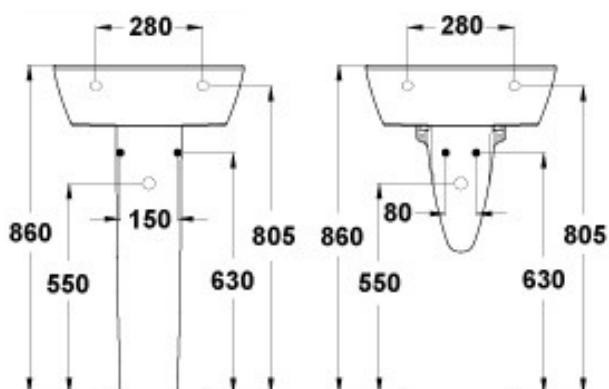

**WASTAFEL
ULYSSE 2**

Sku 011200 (P1254)

Sku 011201 (P1255)

Sku 011202 (P1256)

WASTAFEL **ULYSSE 2**

Afmetingen

	Sku 011200	Sku 011201	Sku 011202
breedte	500 mm	550 mm	600 mm
diepte	440 mm	460 mm	470 mm
hoogte	180 mm	180 mm	180 mm

Materiaal

sanitair porselein

Kleur

wit

Bevestiging

met 2 plugbouten (niet inbegrepen)

Bijzondere kenmerken

- model met afgeronde voorzijde, rechte zijanten en achteraan een kleine rugopstand
- met geïntegreerde overloopverbinding
- zonder zeepschaal
- met voorgeboorde centraal kraangat, diameter 3,5 cm