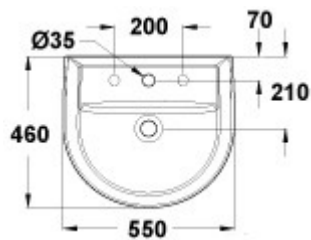

**WASTAFEL
ULYSSE 2**

Sku 011200 (P1254)

Sku 011201 (P1255)

Sku 011202 (P1256)

WASTAFEL **ULYSSE 2**

Afmetingen

	Sku 011200	Sku 011201	Sku 011202
breedte	500 mm	550 mm	600 mm
diepte	440 mm	460 mm	470 mm
hoogte	180 mm	180 mm	180 mm

Materiaal

sanitair porselein

Kleur

wit

Bevestiging

met 2 plugbouten (niet inbegrepen)

Bijzondere kenmerken

- model met afgeronde voorzijde, rechte zijanten en achteraan een kleine rugopstand
- met geïntegreerde overloopverbinding
- zonder zeepschaal
- met voorgeboorde centraal kraangat, diameter 3,5 cm