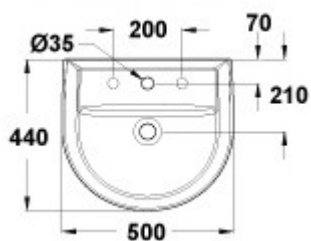

**WASTAFEL
ULYSSE 2**

Sku 011200 (P1254)

Sku 011201 (P1255)

Sku 011202 (P1256)

WASTAFEL **ULYSSE 2**

Afmetingen

	Sku 011200	Sku 011201	Sku 011202
breedte	500 mm	550 mm	600 mm
diepte	440 mm	460 mm	470 mm
hoogte	180 mm	180 mm	180 mm

Materiaal

sanitair porselein

Kleur

wit

Bevestiging

met 2 plugbouten (niet inbegrepen)

Bijzondere kenmerken

- model met afgeronde voorzijde, rechte zijanten en achteraan een kleine rugopstand
- met geïntegreerde overloopverbinding
- zonder zeepschaal
- met voorgeboorde centraal kraangat, diameter 3,5 cm