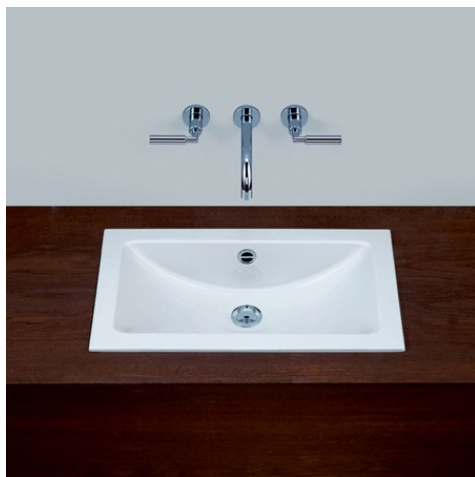

**WASTAFEL**  
**EB.R 585**

SKU 980707

---

**WASTAFEL**  
**EB.R 585**

SKU 980707

Afmetingen

breedte : 585 mm  
diepte : 347 mm  
hoogte : 135 mm

Materiaal

geëmailleerd plaatstaal

Kleur

wit

Kenmerken

- rechthoekige inbouwwasbak met precieze vlakke kanten
- zonder kraangat
- met overloop
- wasbak met een perfecte geometrie en een centrale positie van de afvoer
- dubbelzijdig geëmailleerd plaatstaal
- uitsparing volgens meegeleverd sjabloon
- met een gepatenteerd onzichtbaar bevestigingssysteem