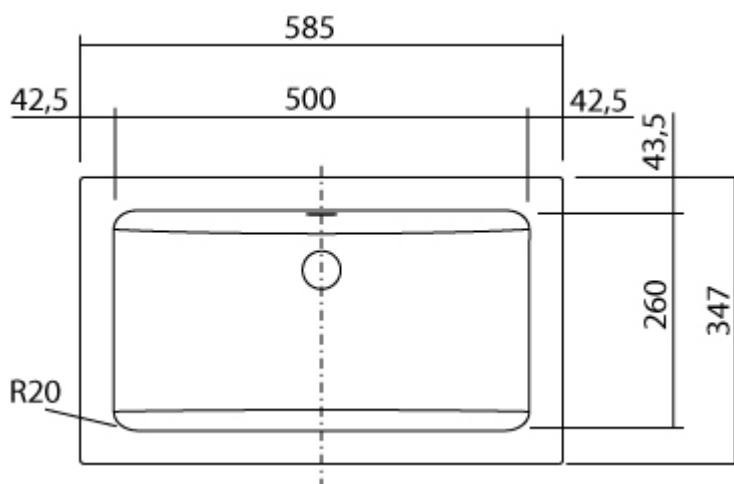

**WASTAFEL**  
**EB.R 585**

SKU 980707

---

**WASTAFEL**  
**EB.R 585**

SKU 980707

Afmetingen

breedte : 585 mm  
diepte : 347 mm  
hoogte : 135 mm

Materiaal

geëmailleerd plaatstaal

Kleur

wit

Kenmerken

- rechthoekige inbouwwasbak met precieze vlakke kanten
- zonder kraangat
- met overloop
- wasbak met een perfecte geometrie en een centrale positie van de afvoer
- dubbelzijdig geëmailleerd plaatstaal
- uitsparing volgens meegeleverd sjabloon
- met een gepatenteerd onzichtbaar bevestigingssysteem