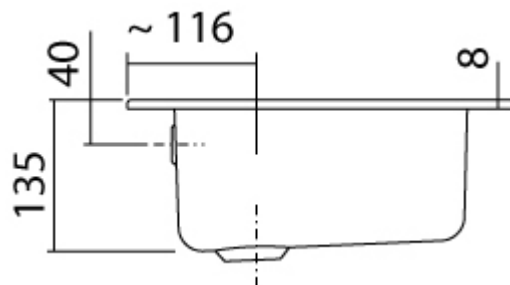

**WASTAFEL**  
**EB.R 585**

SKU 980707

---

**WASTAFEL**  
**EB.R 585**

SKU 980707

Afmetingen

breedte : 585 mm  
diepte : 347 mm  
hoogte : 135 mm

Materiaal

geëmailleerd plaatstaal

Kleur

wit

Kenmerken

- rechthoekige inbouwwasbak met precieze vlakke kanten
- zonder kraangat
- met overloop
- wasbak met een perfecte geometrie en een centrale positie van de afvoer
- dubbelzijdig geëmailleerd plaatstaal
- uitsparing volgens meegeleverd sjabloon
- met een gepatenteerd onzichtbaar bevestigingssysteem