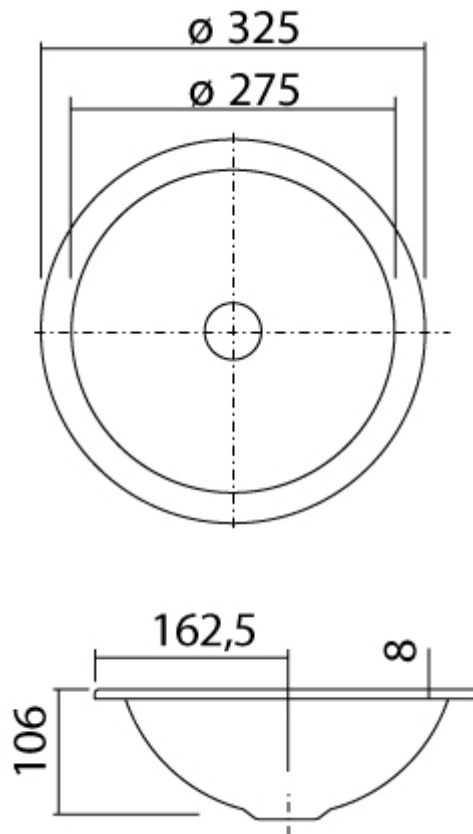

WASTAFEL
EB.K325

SKU 980701

WASTAFEL
EB.K325

SKU 980701

Afmetingen

diameter : 325 mm
hoogte : 154 mm

Materiaal

geëmailleerd plaatstaal

Kleur

wit

Kenmerken

- ronde inbouwwasbak met precieze vlakke kanten
- zonder kraangat
- zonder overloop
- wasbak met een perfecte geometrie en een centrale positie van de afvoer
- dubbelzijdig geëmailleerd plaatstaal
- uitsparing volgens meegeleverd sjabloon
- met een gepatenteerd, onzichtbaar bevestigingssysteem