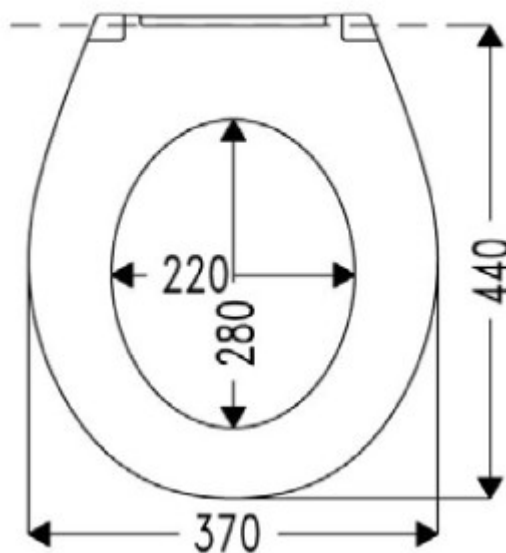

TOILETZITTING
ECCO

SKU 097362

TOILETZITTING
ECCO

SKU 097362

Materiaal

zitting: thermodur - urea 131.5 duroplast - wit
deksel: thermodur – urea 131.5 duroplast - wit
buffers: PE/EVA
scharnieren: inox

Kenmerken