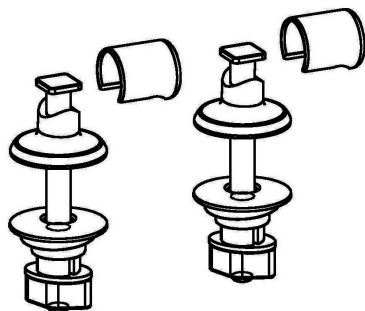

TOILETZITTING
ECCO

SKU 097362

TOILETZITTING
ECCO

SKU 097362

Materiaal

zitting: thermodur - urea 131.5 duroplast - wit
deksel: thermodur – urea 131.5 duroplast - wit
buffers: PE/EVA
scharnieren: inox

Kenmerken

- de Ecco softclose is een universele zitting met een remsysteem op de scharnieren
- op dit remsysteem geldt een garantie van 10 jaar
- hieronder een detail van de scharnieren

Referentie

J4J101C1601Y