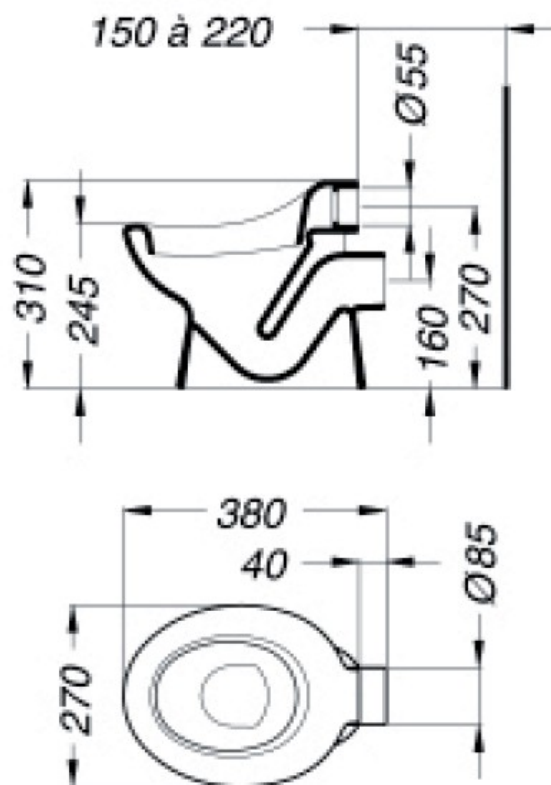

**STAAND TOILET
CRECHE**

SKU 051252

**STAAND TOILET
CRECHE**

SKU 051252

Afmetingen

breedte: 270 mm
diepte: 380 mm
hoogte vooraan: 245 mm
hoogte achteraan: 310 mm

Materiaal

sanitair porselein

Kleur

wit

Bevestiging

door 2 vloervijzen (niet inbegrepen)

Gewicht

7 kg

Bijzondere kenmerken

- vloermodel
- met anatomische boord (= model zonder zitting)
- zichtbare horizontale uitgang, H 16 cm
- functioneert met 4,5 liter
- met onafhankelijke watertoevoer

Referentie

P256301