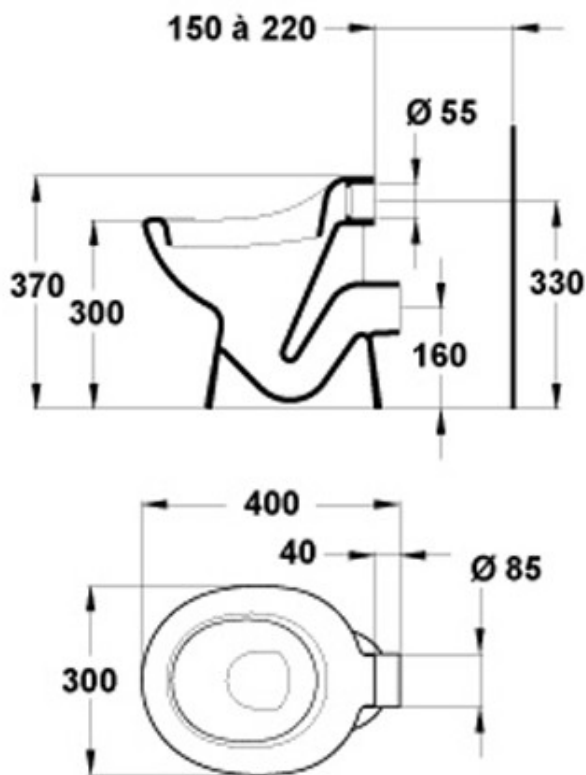

**STAAND TOILET
MATERNELLE**

SKU 051241

**STAAND TOILET
MATERNELLE**

SKU 051241

Afmetingen

breedte: 300 mm
diepte: 400 mm
hoogte: 300 mm

Materiaal

sanitair porselein

Kleur

wit

Bevestiging

door 2 vloervijzen (niet inbegrepen)

Bijzondere kenmerken

- vloermodel
- functioneert met 4,5 liter
- met anatomische boord (= model zonder zitting)
- zichtbare horizontale uitgang, H 16 cm
- met onafhankelijke watertoevoer