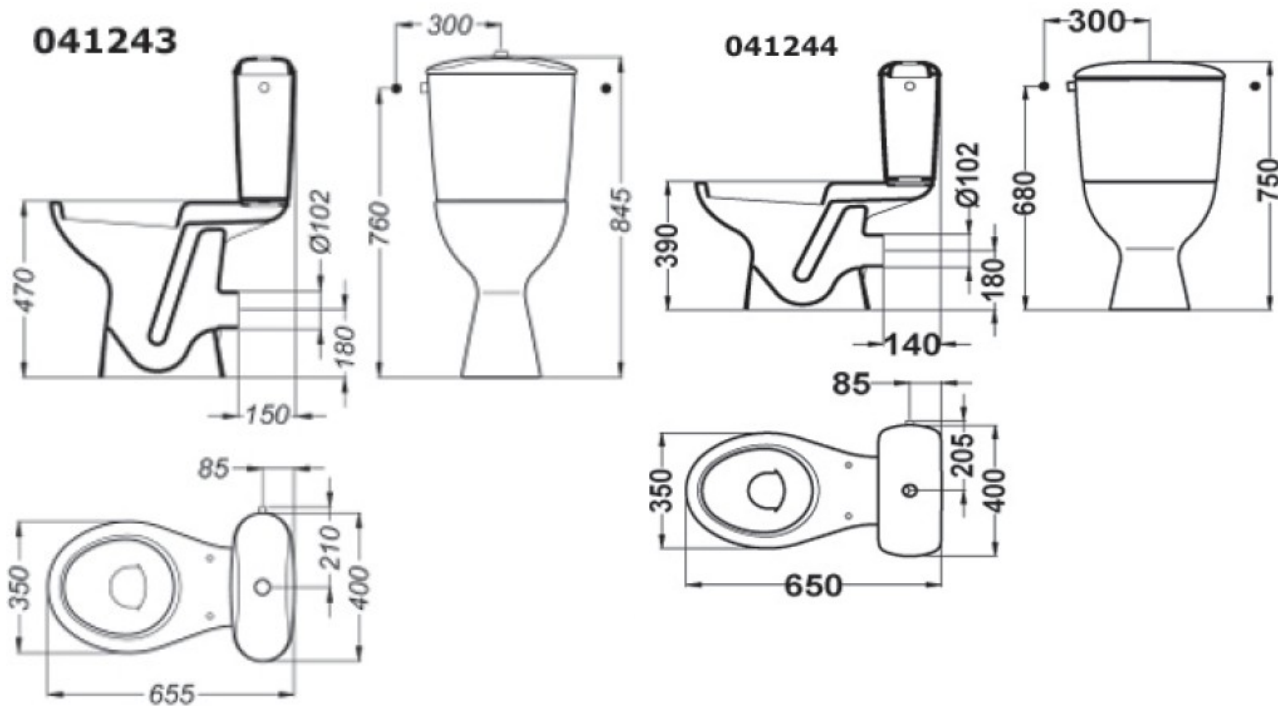

**JACHTBAK
ULYSSE 2**

JACHTBAK **ULYSSE 2**

Afmetingen

breedte: 400 mm
hoogte: 380 mm

Materiaal

sanitair porselein

Kleur

wit

Bevestiging

meegeleverd met de jachtbak voor waterdichte montage op de wc pot

Bijzondere kenmerken

- met enkele duwknop (6 liter-041243) of dubbele duwknop (3/6 lit.-041244)
- binnenwerk vóórgemonteerd
- zijdelingse toevoer
- jachtbak omkeerbaar zonder demontage van het binnenwerk
- te completeren met wc pot en zitting

Referenties

sku 041243
enkele duwknop
P 9297 01

sku 041244
dubbele duwknop
P 9298 01