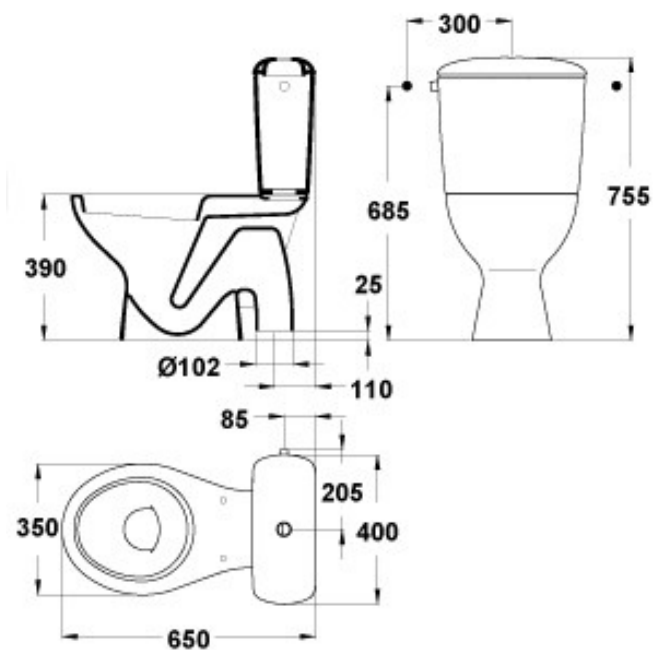

**STAAND TOILET
ULYSSE 2**

SKU 041191

STAAND TOILET
ULYSSE 2

SKU 041191

Afmetingen

breedte: 350 mm
diepte: 650 mm
hoogte: 390 mm

Materiaal

sanitair porselein

Kleur

wit

Bevestiging

met 4 vloervijzen

Bijzondere kenmerken

- vloermodel
- ovaal model met ronde voet
- zichtbare verticale uitgang S 11 cm
- te completeren met zitting en jachtbak

Optie

- omkeerbare jachtbak wit met 6 liter spoeling
- omkeerbare jachtbak wit met 3/6 lit. Spoeling

Referentie

P 2388 01