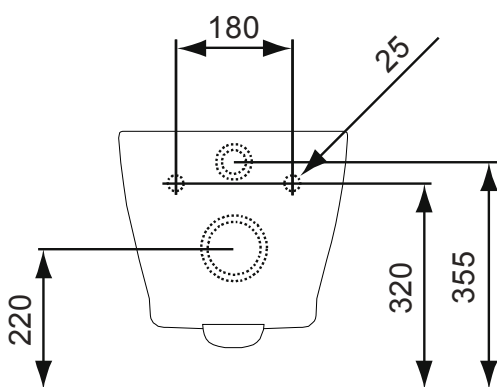

**HANGTOILET
CONNECT**

HANGTOILET CONNECT

Afmetingen

breedte : 360 mm
diepte : 540 mm
hoogte : 340 mm

Materiaal

sanitair porselein

Kleur

sku 010345
wit

sku 010346
pergamon

Bevestiging

door 2 pluggen of montage-element (niet inbegrepen)

Bijzondere kenmerken

- hangtoilet diepspoelmodel
- met onafhankelijke watertoevoer
- te completeren met zitting (niet inbegrepen)