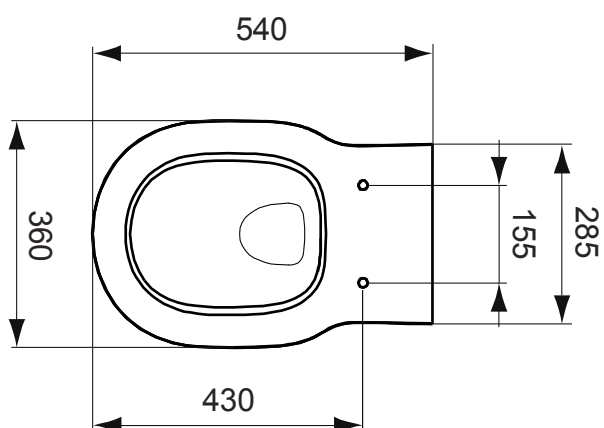

**HANGTOILET
CONNECT**

HANGTOILET CONNECT

Afmetingen

breedte : 360 mm
diepte : 540 mm
hoogte : 340 mm

Materiaal

sanitair porselein

Kleur

sku 010345
wit

sku 010346
pergamon

Bevestiging

door 2 pluggen of montage-element (niet inbegrepen)

Bijzondere kenmerken

- hangtoilet diepspoelmodel
- met onafhankelijke watertoevoer
- te completeren met zitting (niet inbegrepen)