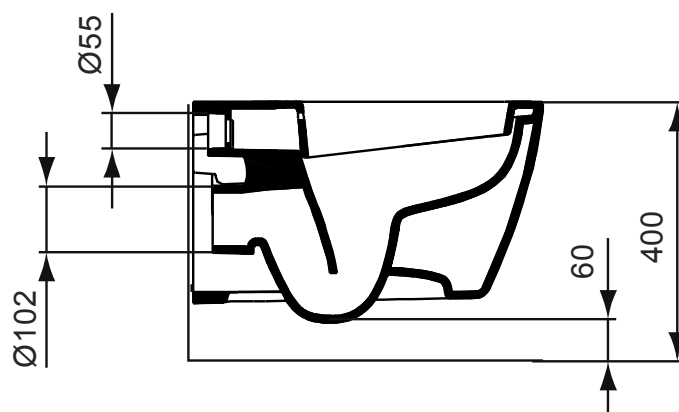

**HANGTOILET
CONNECT**

HANGTOILET CONNECT

Afmetingen

breedte : 360 mm
diepte : 540 mm
hoogte : 340 mm

Materiaal

sanitair porselein

Kleur

sku 010345
wit

sku 010346
pergamon

Bevestiging

door 2 pluggen of montage-element (niet inbegrepen)

Bijzondere kenmerken

- hangtoilet diepspoelmodel
- met onafhankelijke watertoevoer
- te completeren met zitting (niet inbegrepen)