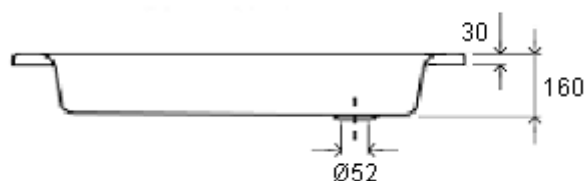

SANITAIR APPARAAT

MERK : ROCA

DOUCHETUB UIT STAALEMAIL MET ANTISLIPBODEM

TYPE : ZWAAR staal

 MODEL RECHTHOEKIG VOOR INBOUW
 MET OPSTAND

CODE : 118587

- ± afmetingen (mm) : - buitenmaten: 800 x 800 x 160 (lengte x breedte x hoogte)
 - kuip: 690 x 690 (lengte x breedte)
- materiaal : - geëmailleerde zware staalplaat met gezandstraalde antislipbodem.
 - kleur: wit.
- bevestiging : rustend op de vloer(plaat) d.m.v. een regelbaar potenstel (niet inbegrepen)
 of polystyreen draagelement (niet inbegrepen).
- bijzondere kenmerken : - vierkantig model.
 - vierkantige kuip met afgeronde hoeken en zonder overloop.
 - de bodem is voorzien van een gezandstraalde antislip.
 - afloopopening Ø52mm in een hoek.
- gewicht : ca. 17 kg
- opties : regelbaar potenstel, polystyreen draagelement, afloopgarnituur met
 hevel, voegdichtingsmateriaal, ommanteling/verhoogd vloerconcept,
 kraanwerk, ...

CODE : 118588

- ± afmetingen (mm) : - buitenmaten: 900 x 900 x 160 (lengte x breedte x hoogte)
- kuip: 790 x 790 (lengte x breedte)
- materiaal : - geëmailleerde zware staalplaat met gezandstraalde antislipbodem.
- kleur: wit.
- bevestiging : rustend op de vloer(plaat) d.m.v. een regelbaar potenstel (niet inbegrepen)
of polystyreen draagelement (niet inbegrepen).
- bijzondere kenmerken : - vierkantig model.
- vierkantige kuip met afgeronde hoeken en zonder overloop.
- de bodem is voorzien van een gezandstraalde antislip.
- afloopopening $\varnothing 52$ mm in een hoek.
- gewicht : ca. 21 kg
- opties : regelbaar potenstel, polystyreen draagelement, afloopgarnituur met hevel, voegdichtingsmateriaal, ommanteling/verhoogd vloerconcept, kraanwerk, ...