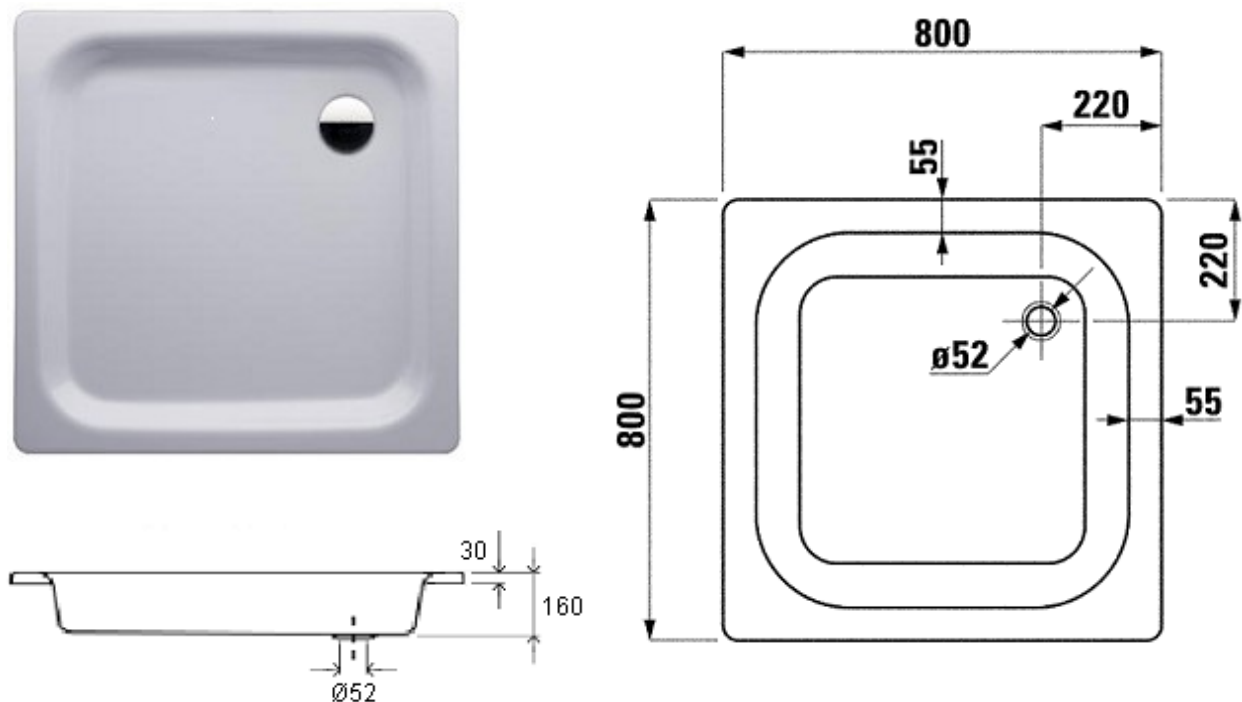

SANITAIR APPARAAT

MERK : ROCA

DOUCHETUB UIT STAALEMAIL MET ANTISLIPBODEM

TYPE : ZWAAR staal

 MODEL RECHTHOEKIG VOOR INBOUW
 MET OPSTAND

CODE : 118587

- ± afmetingen (mm) : - buitenmaten: 800 x 800 x 160 (lengte x breedte x hoogte)
 - kuip: 690 x 690 (lengte x breedte)
- materiaal : - geëmailleerde zware staalplaat met gezandstraalde antislipbodem.
 - kleur: wit.
- bevestiging : rustend op de vloer(plaat) d.m.v. een regelbaar potenstel (niet inbegrepen)
 of polystyreen draagelement (niet inbegrepen).
- bijzondere kenmerken : - vierkantig model.
 - vierkantige kuip met afgeronde hoeken en zonder overloop.
 - de bodem is voorzien van een gezandstraalde antislip.
 - afloopopening Ø52mm in een hoek.
- gewicht : ca. 17 kg
- opties : regelbaar potenstel, polystyreen draagelement, afloopgarnituur met
 hevel, voegdichtingsmateriaal, ommanteling/verhoogd vloerconcept,
 kraanwerk, ...

Afmetingen en assortiment kunnen worden gewijzigd zonder voorafgaandelijk bericht.

SANITAIR APPARAAT

MERK : ROCA

DOUCHETUB UIT STAALEMAIL MET ANTISLIPBODEM

TYPE : ZWAAR staal

MODEL RECHTHOEKIG VOOR INBOUW
MET OPSTAND

CODE : 118588

- ± afmetingen (mm) : - buitenmaten: 900 x 900 x 160 (lengte x breedte x hoogte)
- kuip: 790 x 790 (lengte x breedte)
- materiaal : - geëmailleerde zware staalplaat met gezandstraalde antislipbodem.
- kleur: wit.
- bevestiging : rustend op de vloer(plaat) d.m.v. een regelbaar potenstel (niet inbegrepen)
of polystyreen draagelement (niet inbegrepen).
- bijzondere kenmerken : - vierkantig model.
- vierkantige kuip met afgeronde hoeken en zonder overloop.
- de bodem is voorzien van een gezandstraalde antislip.
- afloopopening $\varnothing 52$ mm in een hoek.
- gewicht : ca. 21 kg
- opties : regelbaar potenstel, polystyreen draagelement, afloopgarnituur met hevel, voegdichtingsmateriaal, ommanteling/verhoogd vloerconcept, kraanwerk, ...