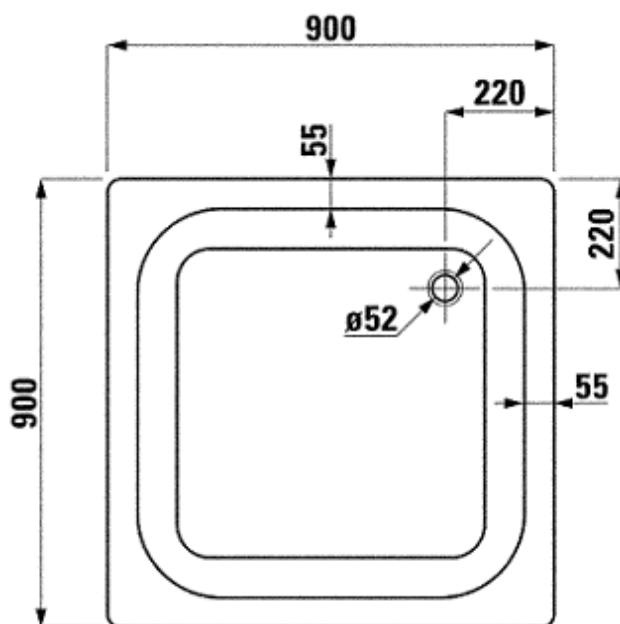

SANITAIR APPARAAT

MERK : ROCA

DOUCHETUB UIT STAALEMAIL MET ANTISLIPBODEM

TYPE : ZWAAR staal

 MODEL RECHTHOEKIG VOOR INBOUW
 MET OPSTAND

CODE : 118587

- ± afmetingen (mm) : - buitenmaten: 800 x 800 x 160 (lengte x breedte x hoogte)
 - kuip: 690 x 690 (lengte x breedte)
- materiaal : - geëmailleerde zware staalplaat met gezandstraalde antislipbodem.
 - kleur: wit.
- bevestiging : rustend op de vloer(plaat) d.m.v. een regelbaar potenstel (niet inbegrepen)
 of polystyreen draagelement (niet inbegrepen).
- bijzondere kenmerken : - vierkantig model.
 - vierkantige kuip met afgeronde hoeken en zonder overloop.
 - de bodem is voorzien van een gezandstraalde antislip.
 - afloopopening Ø52mm in een hoek.
- gewicht : ca. 17 kg
- opties : regelbaar potenstel, polystyreen draagelement, afloopgarnituur met
 hevel, voegdichtingsmateriaal, ommanteling/verhoogd vloerconcept,
 kraanwerk, ...

Afmetingen en assortiment kunnen worden gewijzigd zonder voorafgaandelijk bericht.

SANITAIR APPARAAT

MERK : ROCA

DOUCHETUB UIT STAALEMAIL MET ANTISLIPBODEM

TYPE : ZWAAR staal

MODEL RECHTHOEKIG VOOR INBOUW
MET OPSTAND

CODE : 118588

- ± afmetingen (mm) : - buitenmaten: 900 x 900 x 160 (lengte x breedte x hoogte)
- kuip: 790 x 790 (lengte x breedte)
- materiaal : - geëmailleerde zware staalplaat met gezandstraalde antislipbodem.
- kleur: wit.
- bevestiging : rustend op de vloer(plaat) d.m.v. een regelbaar potenstel (niet inbegrepen)
of polystyreen draagelement (niet inbegrepen).
- bijzondere kenmerken : - vierkantig model.
- vierkantige kuip met afgeronde hoeken en zonder overloop.
- de bodem is voorzien van een gezandstraalde antislip.
- afloopopening $\varnothing 52$ mm in een hoek.
- gewicht : ca. 21 kg
- opties : regelbaar potenstel, polystyreen draagelement, afloopgarnituur met hevel, voegdichtingsmateriaal, ommanteling/verhoogd vloerconcept, kraanwerk, ...