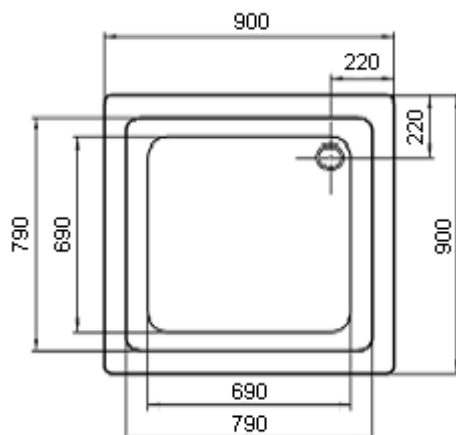

SANITAIR APPARAAT
DOUCHETUB UIT STAALEMAIL

 MODEL RECHTHOEKIG VOOR INBOUW
 MET OPSTAND

MERK : ROCA

TYPE : ZWAAR staal

CODE : 118586

- ± afmetingen (mm) : - buitenmaten: 900 x 900 x 65 (lengte x breedte x hoogte)
 - kuip: 790 x 790 (lengte x breedte)
- materiaal : - geëmailleerde zware staalplaat.
 - kleur: wit.
- bevestiging : rustend op de vloer(plaat) d.m.v. een regelbaar potenstel (niet inbegrepen)
 of polystyreen draagelement (niet inbegrepen).
- bijzondere kenmerken : - vierkantig model.
 - vierkantige kuip met afgeronde hoeken en zonder overloop.
 - afloopopening Ø52mm in een hoek.
- gewicht : ca. 19,4 kg
- opties : regelbaar potenstel, polystyreen draagelement, afloopgarnituur met
 hevel, voegdichtingsmateriaal, ommanteling/verhoogd vloerconcept,
 kraanwerk, ...