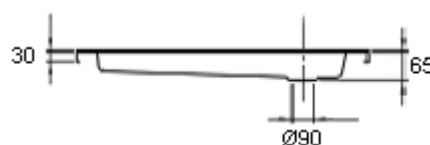

- ± afmetingen (mm) : - buitenmaten: 800 x 800 x 65 (lengte x breedte x hoogte)
- kuip: 690 x 690 (lengte x breedte)
- materiaal : - geëmailleerde zware staalplaat.
- kleur: wit.
- bevestiging : rustend op de vloer(plaat) d.m.v. een regelbaar potenstel (niet inbegrepen)
of polystyreen draagelement (niet inbegrepen).
- bijzondere kenmerken : - vierkantig model.
- vierkantige kuip met afgeronde hoeken en zonder overloop.
- afloopopening Ø90mm in een hoek.
- gewicht : ca. 15,4 kg
- opties : regelbaar potenstel, polystyreen draagelement, afloopgarnituur met hevel, voegdichtingsmateriaal, ommanteling/verhoogd vloerconcept, kraanwerk, ...

- ± afmetingen (mm) : - buitenmaten: 900 x 900 x 65 (lengte x breedte x hoogte)
 - kuip: 790 x 790 (lengte x breedte)
- materiaal : - geëmailleerde zware staalplaat.
 - kleur: wit.
- bevestiging : rustend op de vloer(plaat) d.m.v. een regelbaar potenstel (niet inbegrepen)
 of polystyreen draagelement (niet inbegrepen).
- bijzondere kenmerken : - vierkantig model.
 - vierkantige kuip met afgeronde hoeken en zonder overloop.
 - afloopopening Ø52mm in een hoek.
- gewicht : ca. 19,4 kg
- opties : regelbaar potenstel, polystyreen draagelement, afloopgarnituur met
 hevel, voegdichtingsmateriaal, ommanteling/verhoogd vloerconcept,
 kraanwerk, ...