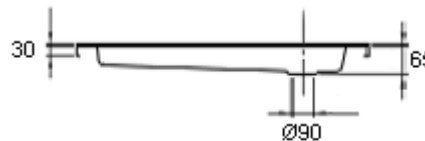

- ± afmetingen (mm) : - buitenmaten: 800 x 800 x 65 (lengte x breedte x hoogte)
- kuip: 690 x 690 (lengte x breedte)
- materiaal : - geëmailleerde zware staalplaat.
- kleur: wit.
- bevestiging : rustend op de vloer(plaat) d.m.v. een regelbaar potenstel (niet inbegrepen)
of polystyreen draagelement (niet inbegrepen).
- bijzondere kenmerken : - vierkantig model.
- vierkantige kuip met afgeronde hoeken en zonder overloop.
- afloopopening Ø90mm in een hoek.
- gewicht : ca. 15,4 kg
- opties : regelbaar potenstel, polystyreen draagelement, afloopgarnituur met hevel, voegdichtingsmateriaal, ommanteling/verhoogd vloerconcept, kraanwerk, ...

- ± afmetingen (mm) : - buitenmaten: 900 x 900 x 65 (lengte x breedte x hoogte)
 - kuip: 790 x 790 (lengte x breedte)
- materiaal : - geëmailleerde zware staalplaat.
 - kleur: wit.
- bevestiging : rustend op de vloer(plaat) d.m.v. een regelbaar potenstel (niet inbegrepen)
 of polystyreen draagelement (niet inbegrepen).
- bijzondere kenmerken : - vierkantig model.
 - vierkantige kuip met afgeronde hoeken en zonder overloop.
 - afloopopening Ø52mm in een hoek.
- gewicht : ca. 19,4 kg
- opties : regelbaar potenstel, polystyreen draagelement, afloopgarnituur met
 hevel, voegdichtingsmateriaal, ommanteling/verhoogd vloerconcept,
 kraanwerk, ...