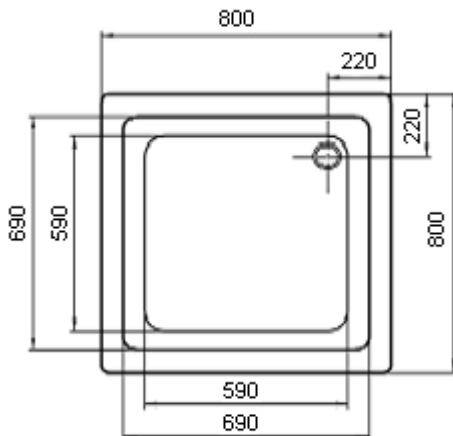

Van Marcke

TECHNISCHE FICHE

SANITAIR APPARAAT

DOUCHETUB UIT STAALEMAIL

MODEL RECHTHOEKIG VOOR INBOUW
MET OPSTAND

MERK : ROCA

TYPE : ZWAAR staal

CODE : 118585

- ± afmetingen (mm) : - buitenmaten: 800 x 800 x 65 (lengte x breedte x hoogte)
- kuip: 690 x 690 (lengte x breedte)
- materiaal : - geëmailleerde zware staalplaat.
- kleur: wit.
- bevestiging : rustend op de vloer(plaat) d.m.v. een regelbaar potenstel (niet inbegrepen)
of polystyreen draagelement (niet inbegrepen).
- bijzondere kenmerken : - vierkantig model.
- vierkantige kuip met afgeronde hoeken en zonder overloop.
- afloopopening Ø90mm in een hoek.
- gewicht : ca. 15,4 kg
- opties : regelbaar potenstel, polystyreen draagelement, afloopgarnituur met hevel, voegdichtingsmateriaal, ommanteling/verhoogd vloerconcept, kraanwerk, ...

Afmetingen en assortiment kunnen worden gewijzigd zonder voorafgaandelijk bericht.

SANITAIR APPARAAT
DOUCHETUB UIT STAALEMAIL

 MODEL RECHTHOEKIG VOOR INBOUW
 MET OPSTAND

MERK : ROCA

TYPE : ZWAAR staal

CODE : 118586

- ± afmetingen (mm) : - buitenmaten: 900 x 900 x 65 (lengte x breedte x hoogte)
 - kuip: 790 x 790 (lengte x breedte)
- materiaal : - geëmailleerde zware staalplaat.
 - kleur: wit.
- bevestiging : rustend op de vloer(plaat) d.m.v. een regelbaar potenstel (niet inbegrepen)
 of polystyreen draagelement (niet inbegrepen).
- bijzondere kenmerken : - vierkantig model.
 - vierkantige kuip met afgeronde hoeken en zonder overloop.
 - afloopopening Ø52mm in een hoek.
- gewicht : ca. 19,4 kg
- opties : regelbaar potenstel, polystyreen draagelement, afloopgarnituur met
 hevel, voegdichtingsmateriaal, ommanteling/verhoogd vloerconcept,
 kraanwerk, ...