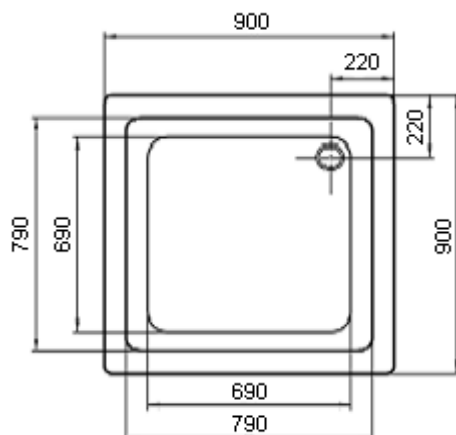

- ± afmetingen (mm) : - buitenmaten: 800 x 800 x 65 (lengte x breedte x hoogte)
- kuip: 690 x 690 (lengte x breedte)
- materiaal : - geëmailleerde zware staalplaat.
- kleur: wit.
- bevestiging : rustend op de vloer(plaat) d.m.v. een regelbaar potenstel (niet inbegrepen)
of polystyreen draagelement (niet inbegrepen).
- bijzondere kenmerken : - vierkantig model.
- vierkantige kuip met afgeronde hoeken en zonder overloop.
- afloopopening Ø90mm in een hoek.
- gewicht : ca. 15,4 kg
- opties : regelbaar potenstel, polystyreen draagelement, afloopgarnituur met hevel, voegdichtingsmateriaal, ommanteling/verhoogd vloerconcept, kraanwerk, ...

Afmetingen en assortiment kunnen worden gewijzigd zonder voorafgaandelijk bericht.

SANITAIR APPARAAT
DOUCHETUB UIT STAALEMAIL

 MODEL RECHTHOEKIG VOOR INBOUW
 MET OPSTAND

MERK : ROCA

TYPE : ZWAAR staal

CODE : 118586

- ± afmetingen (mm) : - buitenmaten: 900 x 900 x 65 (lengte x breedte x hoogte)
 - kuip: 790 x 790 (lengte x breedte)
- materiaal : - geëmailleerde zware staalplaat.
 - kleur: wit.
- bevestiging : rustend op de vloer(plaat) d.m.v. een regelbaar potenstel (niet inbegrepen)
 of polystyreen draagelement (niet inbegrepen).
- bijzondere kenmerken : - vierkantig model.
 - vierkantige kuip met afgeronde hoeken en zonder overloop.
 - afloopopening Ø52mm in een hoek.
- gewicht : ca. 19,4 kg
- opties : regelbaar potenstel, polystyreen draagelement, afloopgarnituur met
 hevel, voegdichtingsmateriaal, ommanteling/verhoogd vloerconcept,
 kraanwerk, ...