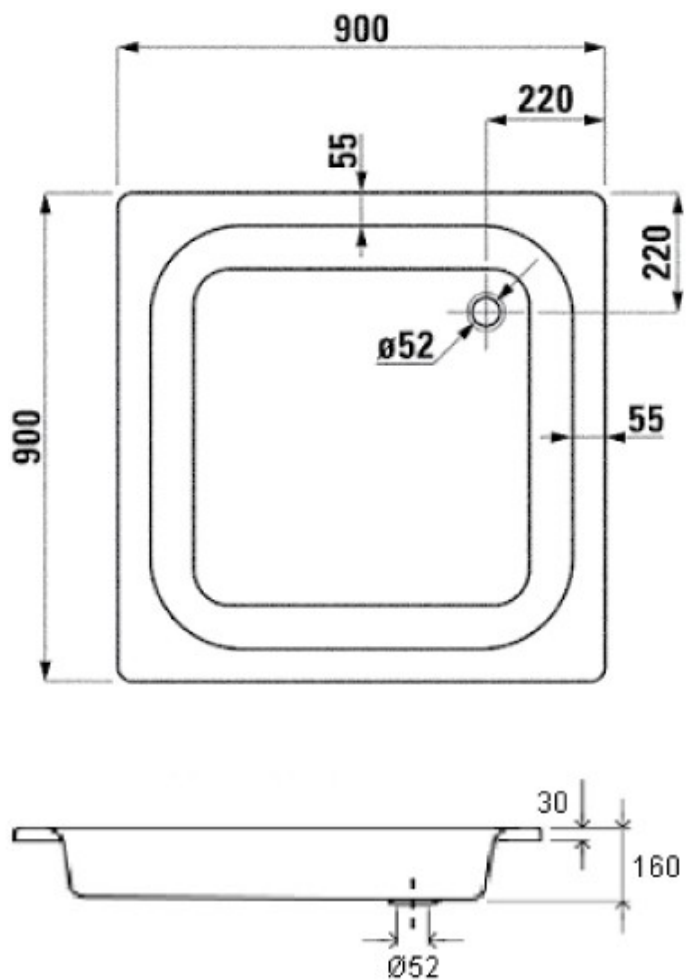

DOUCHEBAK

SKU 118584