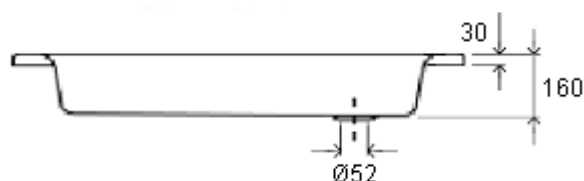

SANITAIR APPARAAT
DOUCHETUB UIT STAALEMAIL

 MODEL RECHTHOEKIG VOOR INBOUW
 MET OPSTAND

MERK : ROCA

TYPE : ZWAAR staal

CODE : 118583

- ± afmetingen (mm) : - buitenmaten: 800 x 800 x 160 (lengte x breedte x hoogte)
 - kuip: 690 x 690 (lengte x breedte)
- materiaal : - geëmailleerde zware staalplaat.
 - kleur: wit.
- bevestiging : rustend op de vloer(plaat) d.m.v. een regelbaar potenstel (niet inbegrepen)
 of polystyreen draagelement (niet inbegrepen).
- bijzondere kenmerken : - vierkantig model.
 - vierkantige kuip met afgeronde hoeken en zonder overloop.
 - afloopopening Ø52mm in een hoek.
- gewicht : ca. 17 kg
- opties : regelbaar potenstel, polystyreen draagelement, afloopgarnituur met
 hevel, voegdichtingsmateriaal, ommanteling/verhoogd vloerconcept,
 kraanwerk, ...

- ± afmetingen (mm) :
 - buitenmaten: 900 x 900 (lengte x breedte x hoogte)
 - kuip: 790 x 790 (lengte x breedte)
- materiaal :
 - geëmailleerde zware staalplaat.
 - kleur: wit.
- bevestiging :
 rustend op de vloer(plaat) d.m.v. een regelbaar potenstel (niet inbegrepen)
 of polystyreen draagelement (niet inbegrepen).
- bijzondere kenmerken :
 - vierkantig model.
 - vierkantige kuip met afgeronde hoeken en zonder overloop.
 - afloopopening $\varnothing 52$ mm in een hoek.
- gewicht :
 ca. 21 kg
- opties :
 regelbaar potenstel, polystyreen draagelement, afloopgarnituur met hevel, voegdichtingsmateriaal, ommanteling/verhoogd vloerconcept, kraanwerk, ...