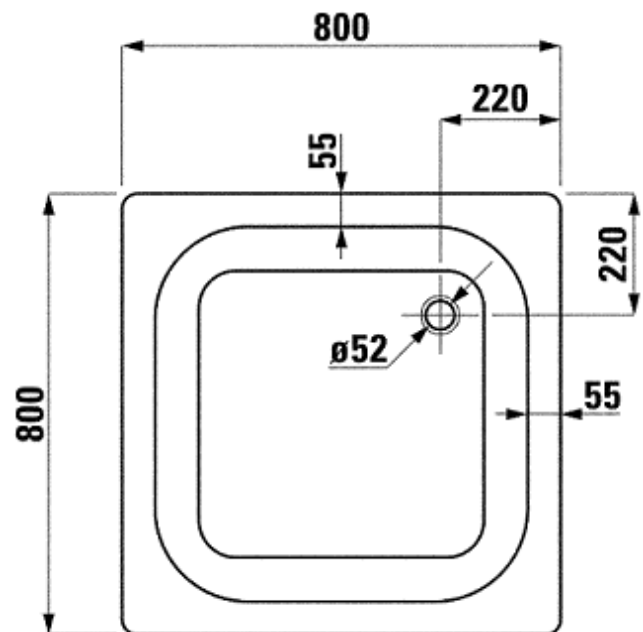

SANITAIR APPARAAT
DOUCHETUB UIT STAALEMAIL

 MODEL RECHTHOEKIG VOOR INBOUW
 MET OPSTAND

MERK : ROCA

TYPE : ZWAAR staal

CODE : 118583

- ± afmetingen (mm) : - buitenmaten: 800 x 800 x 160 (lengte x breedte x hoogte)
 - kuip: 690 x 690 (lengte x breedte)
- materiaal : - geëmailleerde zware staalplaat.
 - kleur: wit.
- bevestiging : rustend op de vloer(plaat) d.m.v. een regelbaar potenstel (niet inbegrepen)
 of polystyreen draagelement (niet inbegrepen).
- bijzondere kenmerken : - vierkantig model.
 - vierkantige kuip met afgeronde hoeken en zonder overloop.
 - afloopopening Ø52mm in een hoek.
- gewicht : ca. 17 kg
- opties : regelbaar potenstel, polystyreen draagelement, afloopgarnituur met
 hevel, voegdichtingsmateriaal, ommanteling/verhoogd vloerconcept,
 kraanwerk, ...

Afmetingen en assortiment kunnen worden gewijzigd zonder voorafgaandelijk bericht.

SANITAIR APPARAAT
DOUCHETUB UIT STAALEMAIL

 MODEL RECHTHOEKIG VOOR INBOUW
 MET OPSTAND

MERK : ROCA

TYPE : ZWAAR staal

CODE : 118584

- ± afmetingen (mm) :
 - buitenmaten: 900 x 900 (lengte x breedte x hoogte)
 - kuip: 790 x 790 (lengte x breedte)
- materiaal :
 - geëmailleerde zware staalplaat.
 - kleur: wit.
- bevestiging :
 rustend op de vloer(plaat) d.m.v. een regelbaar potenstel (niet inbegrepen)
 of polystyreen draagelement (niet inbegrepen).
- bijzondere kenmerken :
 - vierkantig model.
 - vierkantige kuip met afgeronde hoeken en zonder overloop.
 - afloopopening $\varnothing 52$ mm in een hoek.
- gewicht :
 ca. 21 kg
- opties :
 regelbaar potenstel, polystyreen draagelement, afloopgarnituur met hevel, voegdichtingsmateriaal, ommanteling/verhoogd vloerconcept, kraanwerk, ...