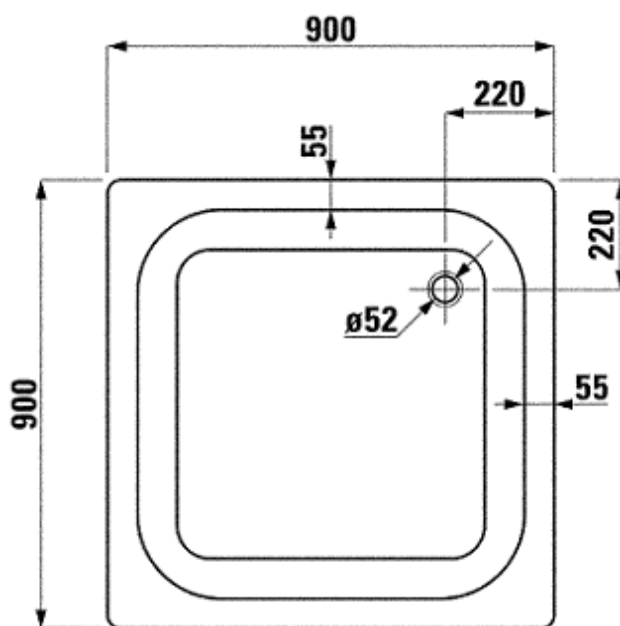

SANITAIR APPARAAT
DOUCHETUB UIT STAALEMAIL

 MODEL RECHTHOEKIG VOOR INBOUW
 MET OPSTAND

MERK : ROCA

TYPE : ZWAAR staal

CODE : 118583

- ± afmetingen (mm) : - buitenmaten: 800 x 800 x 160 (lengte x breedte x hoogte)
 - kuip: 690 x 690 (lengte x breedte)
- materiaal : - geëmailleerde zware staalplaat.
 - kleur: wit.
- bevestiging : rustend op de vloer(plaat) d.m.v. een regelbaar potenstel (niet inbegrepen)
 of polystyreen draagelement (niet inbegrepen).
- bijzondere kenmerken : - vierkantig model.
 - vierkantige kuip met afgeronde hoeken en zonder overloop.
 - afloopopening Ø52mm in een hoek.
- gewicht : ca. 17 kg
- opties : regelbaar potenstel, polystyreen draagelement, afloopgarnituur met
 hevel, voegdichtingsmateriaal, ommanteling/verhoogd vloerconcept,
 kraanwerk, ...

Afmetingen en assortiment kunnen worden gewijzigd zonder voorafgaandelijk bericht.

SANITAIR APPARAAT
DOUCHETUB UIT STAALEMAIL

 MODEL RECHTHOEKIG VOOR INBOUW
 MET OPSTAND

MERK : ROCA

TYPE : ZWAAR staal

CODE : 118584

- ± afmetingen (mm) :
 - buitenmaten: 900 x 900 (lengte x breedte x hoogte)
 - kuip: 790 x 790 (lengte x breedte)
- materiaal :
 - geëmailleerde zware staalplaat.
 - kleur: wit.
- bevestiging :
 rustend op de vloer(plaat) d.m.v. een regelbaar potenstel (niet inbegrepen)
 of polystyreen draagelement (niet inbegrepen).
- bijzondere kenmerken :
 - vierkantig model.
 - vierkantige kuip met afgeronde hoeken en zonder overloop.
 - afloopopening $\varnothing 52$ mm in een hoek.
- gewicht :
 ca. 21 kg
- opties :
 regelbaar potenstel, polystyreen draagelement, afloopgarnituur met hevel, voegdichtingsmateriaal, ommanteling/verhoogd vloerconcept, kraanwerk, ...