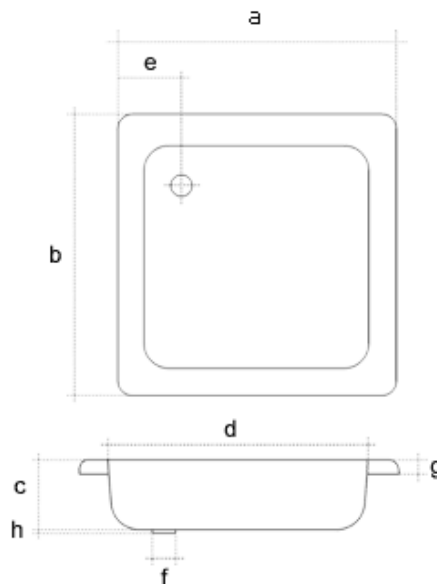

**SANITAIR APPARAAT**
**DOUCHETUB UIT STAALEMAIL**

MODEL VOOR INBOUWMONTAGE

MERK : VM

TYPE : TRADITIONAL

CODE : 120405

- ± afmetingen (mm) :  
 - buitenmaten: 800 x 800 x 160 (lengte x breedte x hoogte)  
 - kuip: 700 x 700 x 150 (lengte x breedte x diepte)
- materiaal :  
 - geëmailleerd staalplaat, materiaaldikte ca. 2,3mm.  
 - kleur: wit.
- bevestiging :  
 rustend op de vloer(plaat) d.m.v. een regelbaar potenstel (niet inbegrepen) of polystyreen ondersteuning (niet inbegrepen), afwerking met een ommanteling (niet inbegrepen) of een verhoogd vloerconcept (niet inbegrepen) en voegdichtingsmateriaal (niet inbegrepen).
- bijzondere kenmerken :  
 - vierkantig model.  
 - vierkantige kuip met afgeronde hoeken en zonder overloop.  
 - afloopopening Ø55mm in een hoek.
- gewicht :  
 ca. 12 kg
- opties :  
 regelbaar potenstel, polystyreen ondersteuning ,afloopgarnituur, reukafsluiter, voegdichtingsmateriaal, ommanteling/verhoogd vloerconcept, ...

a	b	c	d	e	f	g	h
800	800	150	700	190	55	28	10

Afmetingen en assortiment kunnen worden gewijzigd zonder voorafgaandelijk bericht.