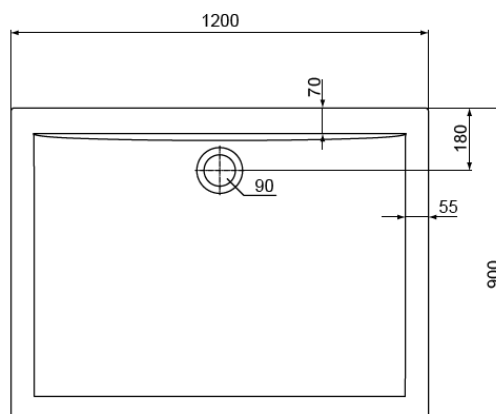

**DOUCHEBAK
ULTRA FLAT**

Sku 120504

Sku 120505

Sku 120506

DOUCHEBAK ULTRA FLAT

Afmetingen

	<u>sku 120504</u>	<u>sku 120505</u>	<u>sku 120506</u>
breedte:	1000 mm	1200 mm	1800 mm
diepte:	800 mm	900 mm	900 mm
hoogte:	47 mm	47 mm	47 mm

Materiaal

kunststof

Kleur

wit

Kenmerken

- rechthoekig model
- diameter afvoer 90 mm

Referenties

sku 120504
K518001