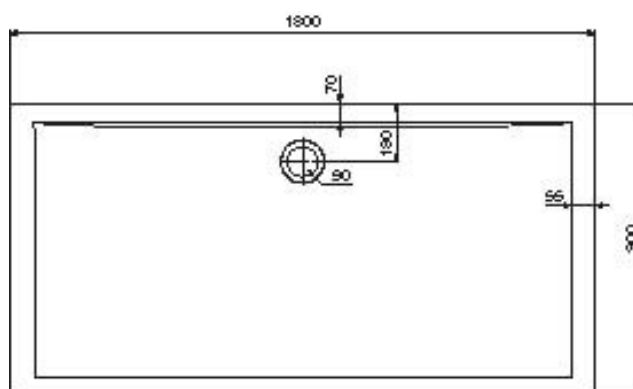

**DOUCHEBAK
ULTRA FLAT**

Sku 120504

Sku 120505

Sku 120506

DOUCHEBAK ULTRA FLAT

Afmetingen

	<u>sku 120504</u>	<u>sku 120505</u>	<u>sku 120506</u>
breedte:	1000 mm	1200 mm	1800 mm
diepte:	800 mm	900 mm	900 mm
hoogte:	47 mm	47 mm	47 mm

Materiaal

kunststof

Kleur

wit

Kenmerken

- rechthoekig model
- diameter afvoer 90 mm

Referenties

sku 120504
K518001