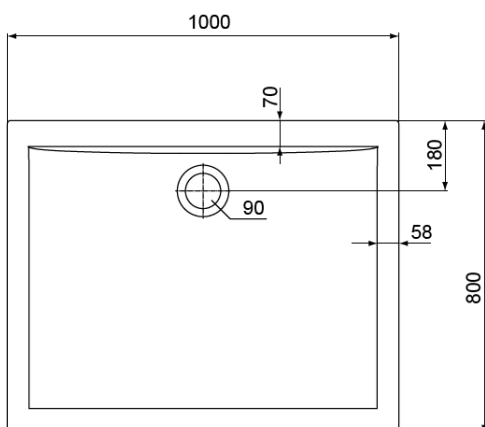

**DOUCHEBAK
ULTRA FLAT**

Sku 120504

Sku 120505

Sku 120506

DOUCHEBAK ULTRA FLAT

Afmetingen

	<u>sku 120504</u>	<u>sku 120505</u>	<u>sku 120506</u>
breedte:	1000 mm	1200 mm	1800 mm
diepte:	800 mm	900 mm	900 mm
hoogte:	47 mm	47 mm	47 mm

Materiaal

kunststof

Kleur

wit

Kenmerken

- rechthoekig model
- diameter afvoer 90 mm

Referenties

sku 120504
K518001