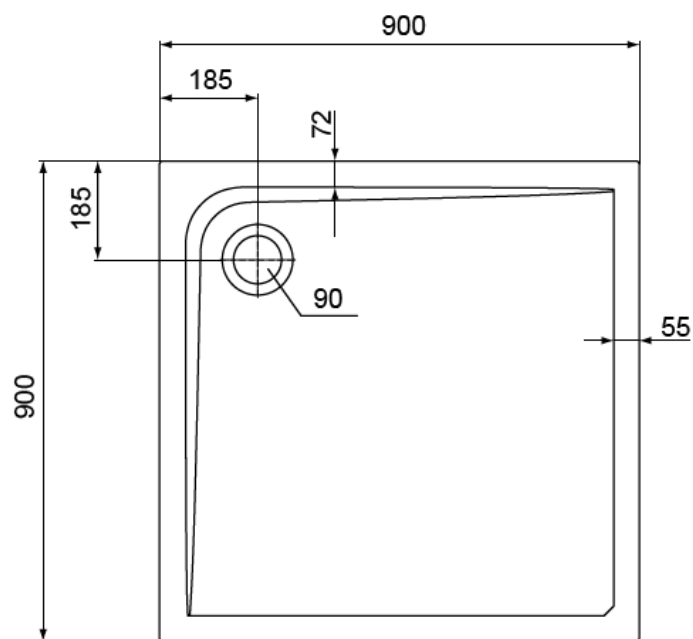

**DOUCHEBAK
ULTRA FLAT**

SKU 120502

DOUCHEBAK
ULTRA FLAT

SKU 120502

Afmetingen

breedte: 900 mm
diepte: 900 mm
hoogte: 47 mm

Materiaal

kunststof

Kleur

wit

Kenmerken

- vierkant model
- diameter afvoer 90 mm

Referentie

K517301