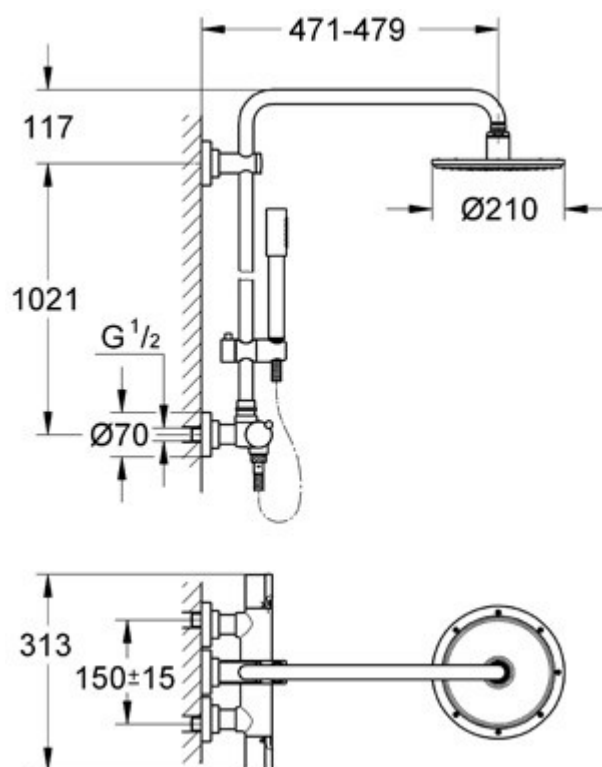

**DOUCHEZUIL
RAINSHOWER**

SKU 168917

DOUCHEZUIL
RAINSHOWER

SKU 168917

Kenmerken

- douchesysteem met thermostatische mengkraan
- voor wandmontage

bestaat uit:

- thermostatische mengkraan 1/2" met Aquadimmer (combinatie van stopkraan en omsteller): omschakeling tussen hand- en hoofddouche, SafeStop
- Rainshower hoofddouche 1/2", Modern diameter 210 mm (Rain), kogelgewricht met hoek 20°, regelbaar in elke richting heeft een goede straal vanaf 7 l/min
- Sena handdouche, 1 straal: Normal, CoolTouch, SpeedClean, DreamSpray
- alle sproeiers zijn uitgerust met SpeedClean en DreamSpray
- metalen slang 1750 mm 1/2" x 1/2"
- douchepijp (CoolTouch) met douchearm en glijstuk
- geschikt voor modulerende gasgeisers vanaf 18 kW/h

Referentie

27032000