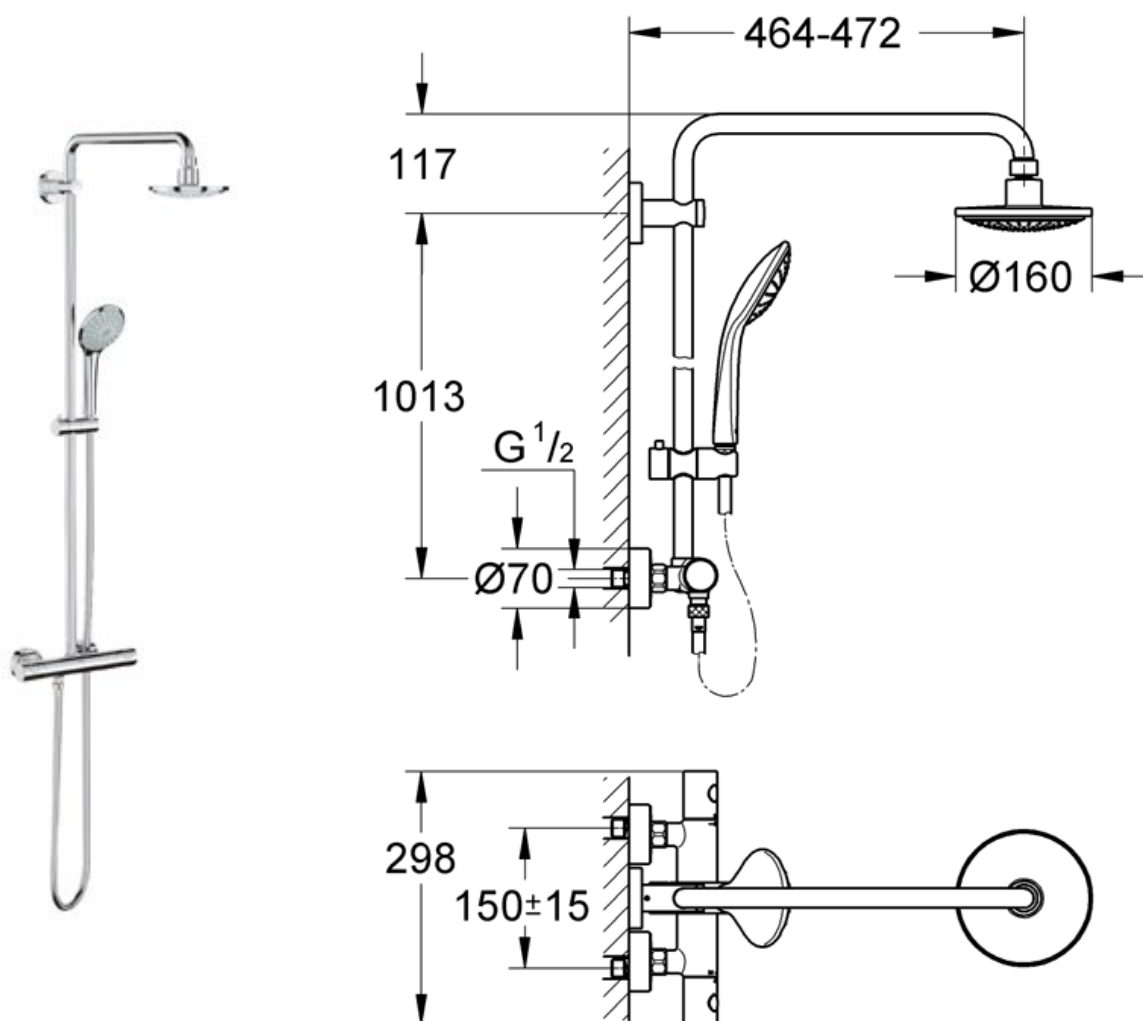

**DOUCHESYSTEEM
EUPHORIA**

SKU 163083

DOUCHESYSTEEM
EUPHORIA

SKU 163083

Kleur

chromom

Kenmerken

- douchesysteem **met** thermostatische mengkraan
- wandmontage
- bestaande uit:
 - thermostatische mengkraan 1/2" met **Aquadimmer** (combinatie van stopkraan en omsteller): omschakeling tussen hand- en hoofddouche, **SafeStop**
 - **Euphoria** hoofddouche 1/2" (**Rain**), ø 160 mm, kogelgewricht met hoek 20°
 - douche-arm 400 mm, draaibaar over 45°
 - **Euphoria Mono** handdouche, 1 straal: **Rain**
 - alle douches zijn uitgerust met **CoolTouch®**, **SpeedClean** en **DreamSpray®**
 - **Silverflex** 1750 mm 1/2" x 1/2"
 - douchepijp (**CoolTouch®**) met douchearm en glijstuk