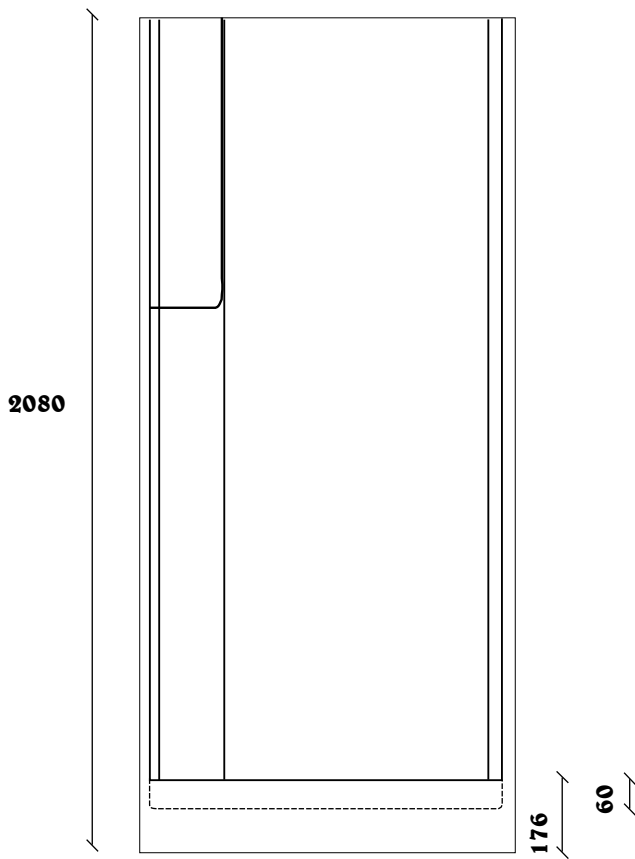

**DOUCHECABINE
TARGA**

SKU 986995

DOUCHECABINE
TARGA

SKU 986995

Afmetingen

breedte: 850 mm
hoogte: 2080 mm
diepte: 805 mm

Materiaal

met glasvezel versterkte polyester

Kleur

wit

Bevestiging

te plaatsen tussen drie wanden

Bijzondere kenmerken

- naadloze douchecabine
- regelbaar onderstel
- eenvoudig te monteren tussen 3 wanden
- gemakkelijk in- en uit te stappen
- zonder zitbank
- op ongeveer 2/3 hoogte is een kleine driehoekige legplaats voorzien
- afvoer: diameter 90 mm

Optie

douchedeur 80 cm breed en maximum 190 cm hoog