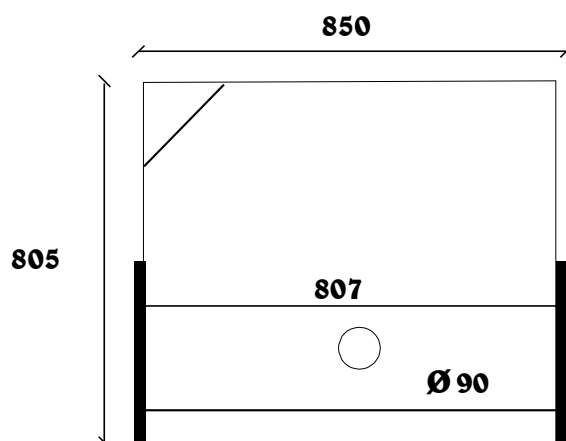

**DOUCHECABINE
TARGA**

SKU 986995

DOUCHECABINE
TARGA

SKU 986995

Afmetingen

breedte: 850 mm
hoogte: 2080 mm
diepte: 805 mm

Materiaal

met glasvezel versterkte polyester

Kleur

wit

Bevestiging

te plaatsen tussen drie wanden

Bijzondere kenmerken

- naadloze douchecabine
- regelbaar onderstel
- eenvoudig te monteren tussen 3 wanden
- gemakkelijk in- en uit te stappen
- zonder zitbank
- op ongeveer 2/3 hoogte is een kleine driehoekige legplaats voorzien
- afvoer: diameter 90 mm

Optie

douchedeur 80 cm breed en maximum 190 cm hoog