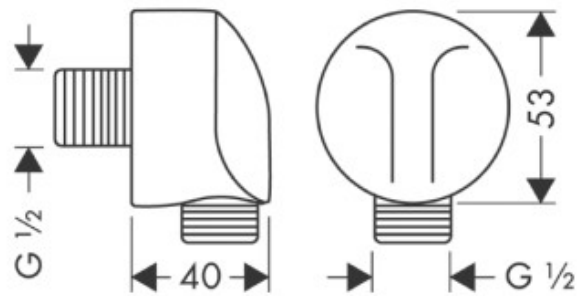

hansgrohe

**AANSLUITBOCHT
FIXFIT**

SKU 188406

Kleur :

chrom

Kenmerken :

- aansluitbocht 1/2" mm

Referentie :