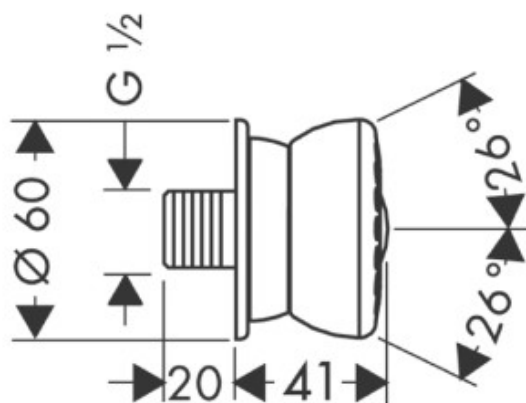

**ZIJDOUCHE
BODYVETTE STOP**

SKU 188391

Kleur :

chrom

Kenmerken :

- bodyvette Stop
- met stopfunctie
- Quickclean
- regenstraal
- op kogelgewricht en 26° oriënteerbaar
- debiet 3 l/min. bij 1,1 bar minimale dynamische druk
- **STOPKRAAN TE VOORZIEN !!!**

Referentie :

28467000