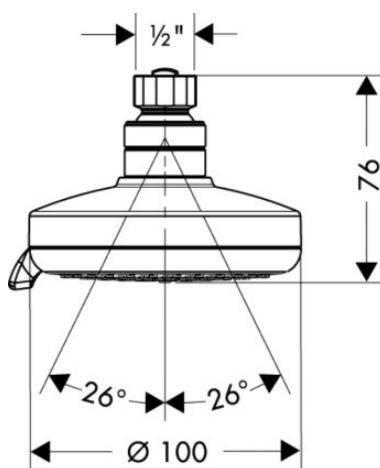

**HOOFDDOUCHE
CROMA 100 VARIO**

SKU 188337

Kleur :

chrom

Kenmerken :

- brede douchekop Ø 100mm
- QuickClean
- 4 straalsoorten : regenstraal, normaalstraal, massagestraal, shampostraal
- aanpasbare straalsterkte
- douche op kogelgewricht
- te combineren met douchearm 27411xxx
- debiet 10 l/min. Bij 0,8 bar minimale dynamische druk