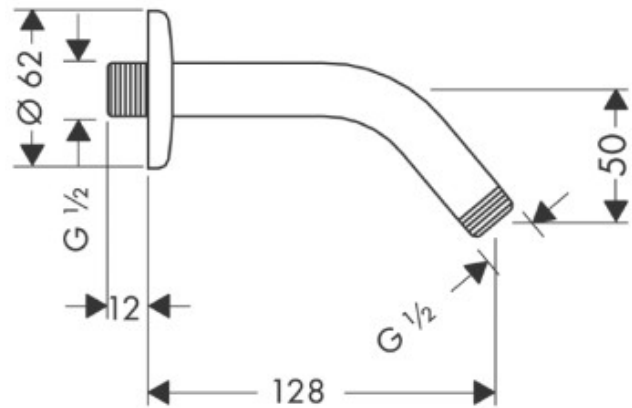

DOUCHEARM

SKU 188325

Kleur :

chrom

Kenmerken :

- met rozet Ø 22 mm
- uitsprong : 140 mm, 45°

Referentie :

27411000