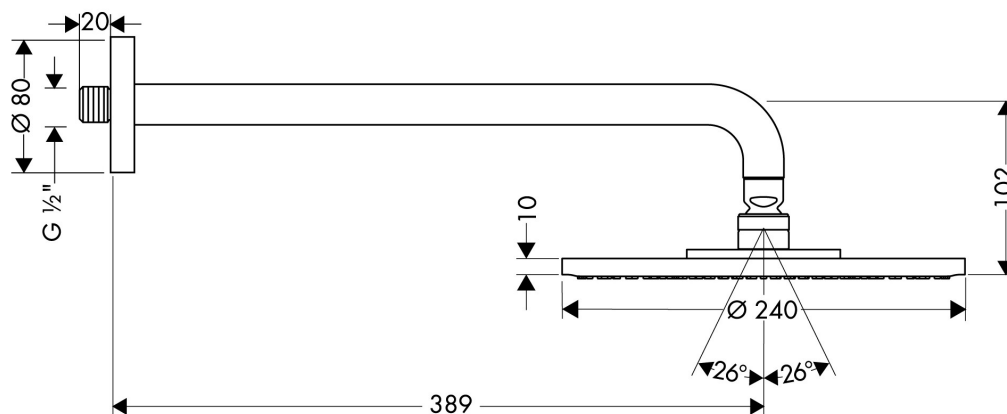

**HOOFDDOUCHE
RAINDANCE AIR**

SKU 188309

Raindance Air Ø 240 mm

- platte regendouche met luchtinjectie Ø 240 mm
- met QuickClean
- extra brede doucheregen met groot oppervlak en 180 straalopeningen
- douche op kogelgewricht met douchearm 383 mm
- debiet 14 l/min. Bij 2 bar minimale dynamische druk

Materiaal – kleur

messing - chroom

Referentie

27474000