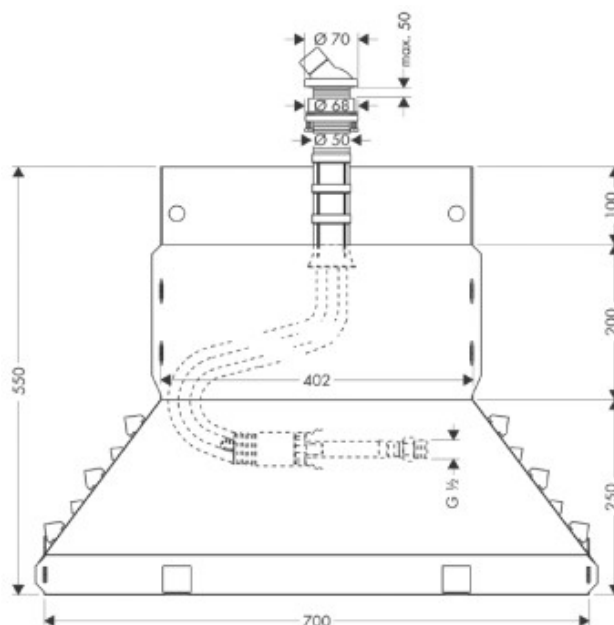

DOUCHEHOUDER
UNIVERSEEL-SECUFLEX

Kleur :

- chroom : SKU 188131
- roestvaststaal : SKU 188133

Kenmerken :

- Secuflex Set
- Handdouchehouder voor montage op de bad- of tegelrand (max. Dikte 5 cm)
- geleverd met Secuflex slang
- uittrekbaar tot 1,10 m
- de soepele ommanteling die zich onder de badrand rond deze flexibel bevindt vangt het water op dat eventueel in de opening van de douchehouder terecht komt, dit kan op eenvoudige wijze geleidigd worden.
- Geschikt voor alle handdouches
- boorgat diam. 50 mm

Referentie :

SKU 188131 – Ref. 28380000
SKU 188133 – Ref. 28380800