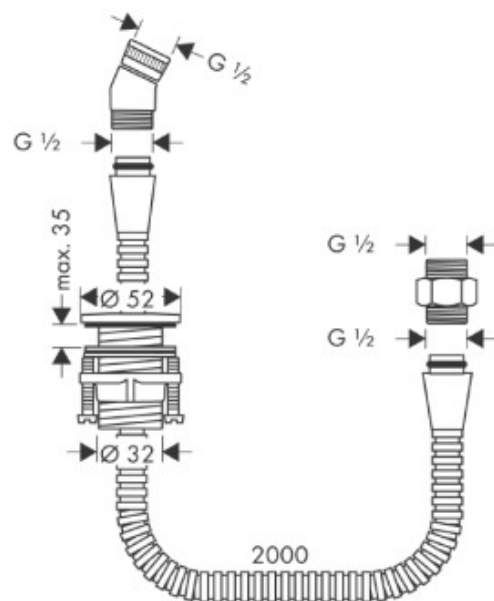

**DOUCHEHOUDER**

SKU 188129

Kleur :

chrom

Kenmerken :

- houder met doucheslangdoorvoer
- past voor alle handdouches
- boorgat 32 mm
- slang inbegrepen

Referentie :

28307000