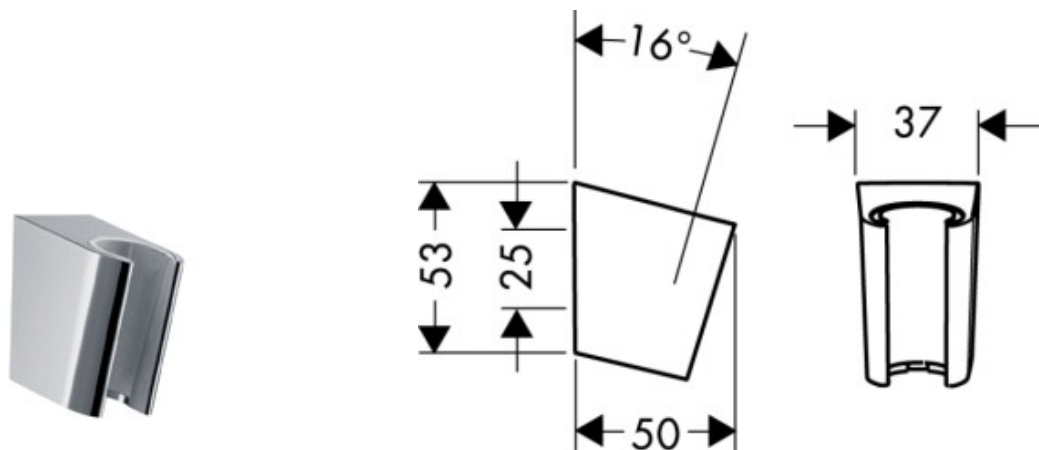

**DOUCHEHOUDER  
PORTER'S**

SKU 188126

Kleur :

chrom

Kenmerken :

- voor alle Hansgrohe doucheslangen met conische moer

Referentie :

28331000