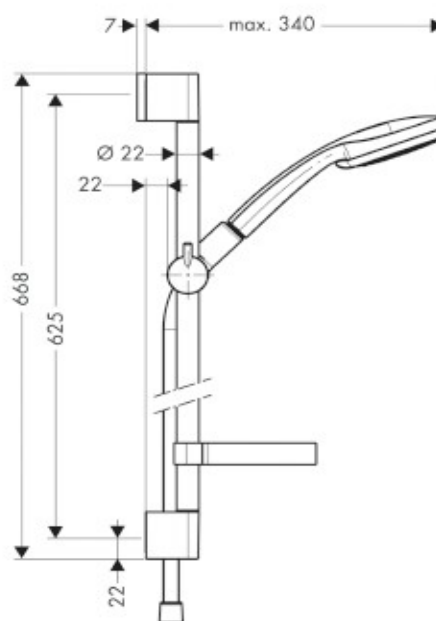

hansgrohe

**DOUCHEGARNITUUR
CROMA 100 VARIO SET**

SKU 187840

SKU 187839

SKU 187840

hansgrohe

DOUCHEGARNITUUR
CROMA 100 VARIO SET

SKU 187840

Kleur :

chrom

Kenmerken :

- Douchegarnituur chrom met glijstang Unica 'C
- Handdouche Croma 100 Vario
- Zeepschaal Cassetta 'C
- Flexibel Isiflex 1,60M – 1/2"
- Tegelcompensatiestuk

Set 65 – douchestang 650 mm (SKU 187840)

Set 90 – douchestang 900 mm (SKU 187839)

Referentie

27772000 – (SKU 187840)

27771000 – (SKU 187839)