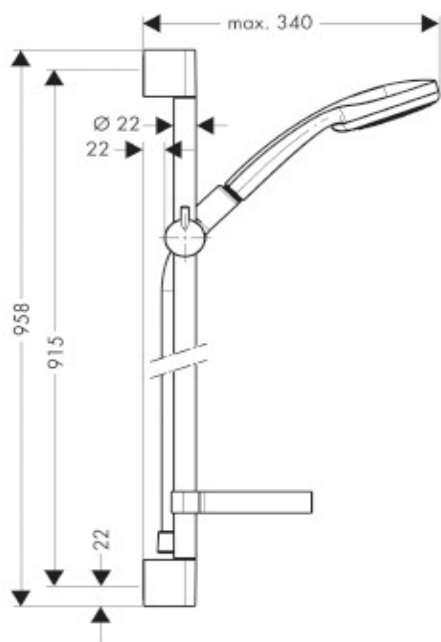

hansgrohe

**DOUCHEGARNITUUR
CROMA 100 VARIO SET**

SKU 187840

SKU 187839

SKU 187840

hansgrohe

DOUCHEGARNITUUR
CROMA 100 VARIO SET

SKU 187840

Kleur :

chrom

Kenmerken :

- Douchegarnituur chrom met glijstang Unica 'C
- Handdouche Croma 100 Vario
- Zeepschaal Cassetta 'C
- Flexibel Isiflex 1,60M – 1/2"
- Tegelcompensatiestuk

Set 65 – douchestang 650 mm (SKU 187840)

Set 90 – douchestang 900 mm (SKU 187839)

Referentie

27772000 – (SKU 187840)

27771000 – (SKU 187839)