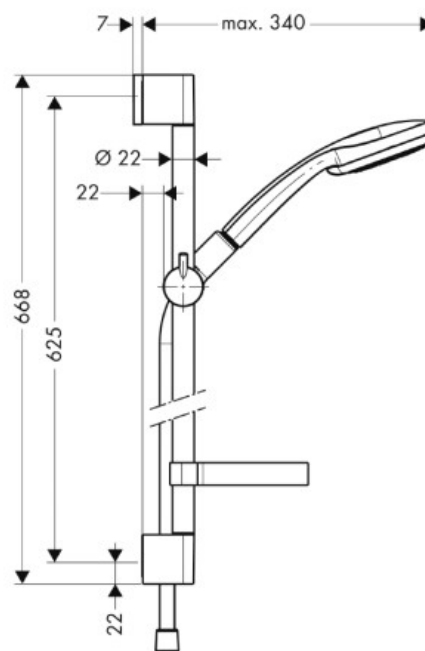

**DOUCHEGARNITUUR
CROMA 100 MULTI**

SKU 187837 – REF. 27774000

SKU 187838 – REF. 27775000

DOUCHEGARNITUUR
CROMA 100 MULTI

Kleur :

chrom

Kenmerken :

- **SKU 187837**
- met Cassetta'C en Isiflex 1,60m G½
- douchestang : 0,90 m

- **SKU 187838**
- met Cassetta'C en Isiflex 1,60m G½
- douchestang : 0,65 m
- met tegelcompensatiestuk

Referentie :

27774000 : sku 187837

27775000 : sku 187838