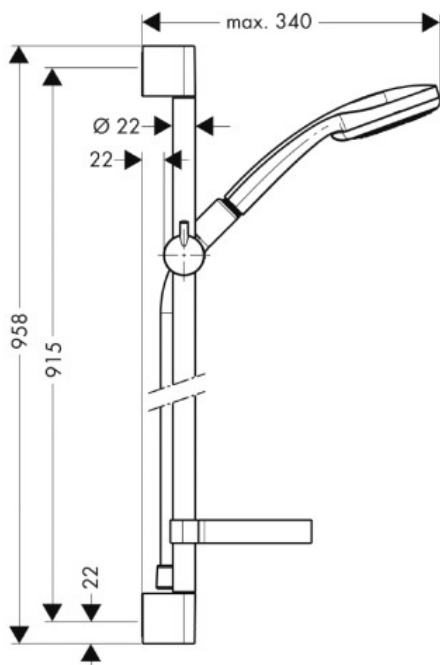

**DOUCHEGARNITUUR
CROMA 100 MULTI**

SKU 187837 – REF. 27774000

SKU 187838 – REF. 27775000

DOUCHEGARNITUUR
CROMA 100 MULTI

Kleur :

chrom

Kenmerken :

- **SKU 187837**
- met Cassetta'C en Isiflex 1,60m G½
- douchestang : 0,90 m

- **SKU 187838**
- met Cassetta'C en Isiflex 1,60m G½
- douchestang : 0,65 m
- met tegelcompensatiestuk

Referentie :

27774000 : sku 187837

27775000 : sku 187838