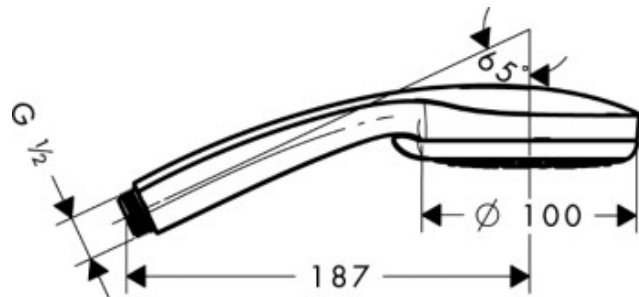

hansgrohe

HANDDOUCHE
CROMA - 100 VARIO

SKU 187836

Kleur :

chrom

Kenmerken :

- rubit
- 4 straalsoorten : regenstraal, normaalstraal, massagestraal en shampoostraal
- aanpasbare straalsterkte
- debiet 10 l/min. bij 0,7 bar dynamische druk