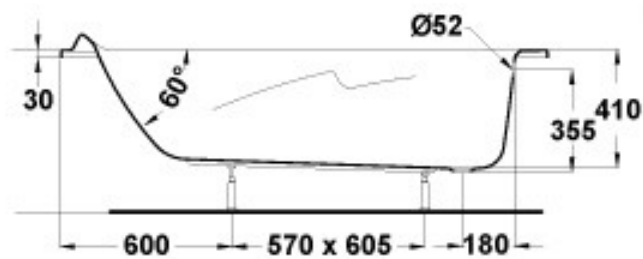

**LIGBAD
ULYSSE 2**

SKU 119135

LIGBAD
ULYSSE 2

SKU 119135

Afmetingen

lengte: 1600 mm
breedte: 750 mm
hoogte: 550 mm

Materiaal

gegoten acryl: dikte 4 mm

Kleur

wit

Kenmerken

- rechthoekig bad
- met armsteunen
- met potenstel
- inhoud 170 liter

Gewicht

17 kg

Referentie

P115801