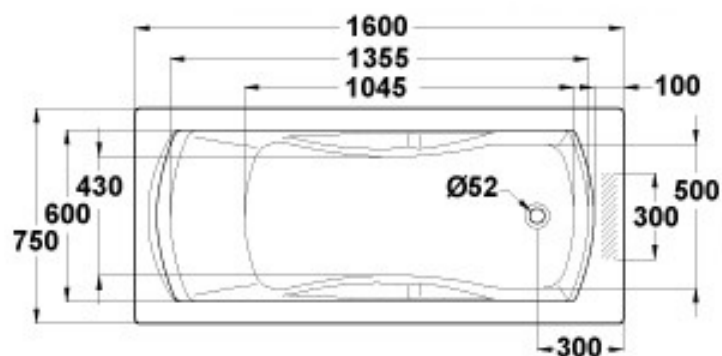

**LIGBAD
ULYSSE 2**

SKU 119135

LIGBAD
ULYSSE 2

SKU 119135

Afmetingen

lengte: 1600 mm
breedte: 750 mm
hoogte: 550 mm

Materiaal

gegoten acryl: dikte 4 mm

Kleur

wit

Kenmerken

- rechthoekig bad
- met armsteunen
- met potenstel
- inhoud 170 liter

Gewicht

17 kg

Referentie

P115801