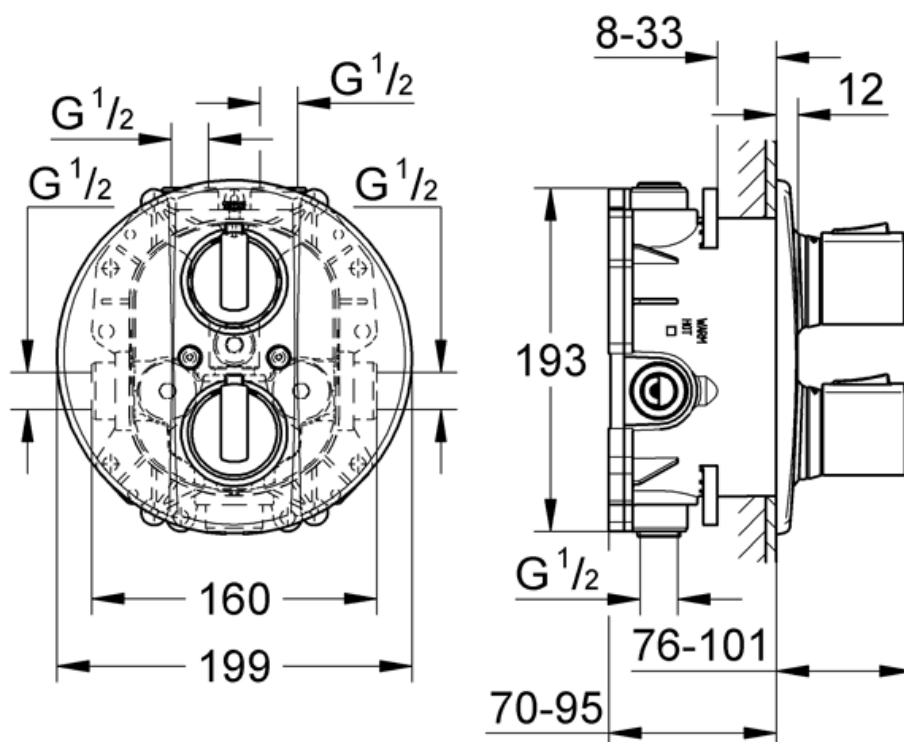

AFWERKINGSSET
GROHTHERM 2000-RAPIDO T

SKU 164325

AFWERKINGSSET
GROHTHERM 2000-RAPIDO T

SKU 164325

Kleur :

chrom

Kenmerken :

- Grohtherm 2000
- grepelement voor Rapido T (ref. 35 500 000)
- met 1 aansluiting bovenaan
- met stopkraan met Carbodur®
- binnenwerk 1/2", 180°
- instelknop met veiligheidsblokkering bij 38°C (SafeStop)
- EcoJoy™ verstelbare spaarknop
- EcoButton
- EasyLogic

- Te combineren met thermostatisch installatie-element ref. 35 500 000

Referentie :

19 354 000