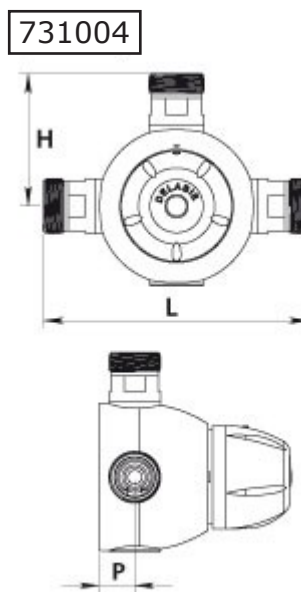

## TEMPOSTOP Premix

THERMOSTATISCHE KRAAN M 5/4" REF:731004

SKU 184242

### Premix 731 004

Collectieve thermostatische kraan 5/4", met uitgang boven- of onderaan. Lichaam in messing DZR, verchroomd, L.178 mm met regelknop verchroomd. Voorzien van terugslagkleppen, bereikbaar zonder demonteren van het mechanisme. Kalkwerend mechanisme vervangbaar, zonder het demonteren van de thermostaat. Werking van het mechanisme, d.m.v. een van bewegend waselement dat zich in de mengkamer bevindt en dat bij temperatuur- of drukschommelingen, uitzet of inkrimpt en zodanig de doorgangen van koud en warm water, laat afsluiten of openen. Onmiddellijk sluiting bij onderbreking van koud water. Regelknop is blokkeerbaar op een vaste temperatuur. Debiet bij 3 bar: 140L/min. Garantie: 10 jaar tegen fabricatiefouten.