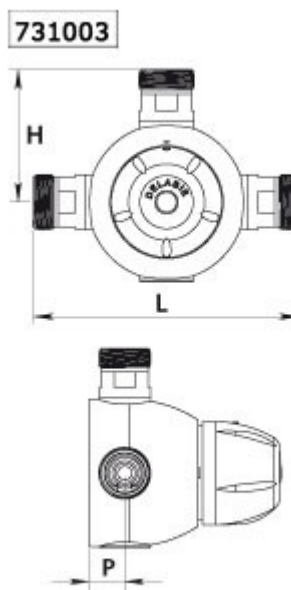

TEMPOSTOP Premix

THERMOSTATISCHE KRAAN M 4/4" REF:731003

SKU 184241

Premix 731 003

Collectieve thermostatische kraan 1", met uitgang boven- of onderaan. Lichaam in messing DZR, verchromd, L.160 mm met regelknop verchromd. Voorzien van terugslagkleppen, bereikbaar zonder demonteren van het mechanisme. Kalkwerend mechanisme vervangbaar, zonder het demonteren van de thermostaat. Werking van het mechanisme, d.m.v. een van bewegend waselement dat zich in de mengkamer bevindt en dat bij temperatuur- of drukschommelingen, uitzet of inkrimpt en zodanig de doorgangen van koud en warm water, laat afsluiten of openen. Onmiddellijk sluiting bij onderbreking van koud water. Regelknop is blokkeerbaar op een vaste temperatuur. Debiet bij 3 bar: 90L/min. Garantie: 10 jaar tegen fabricatiefouten.