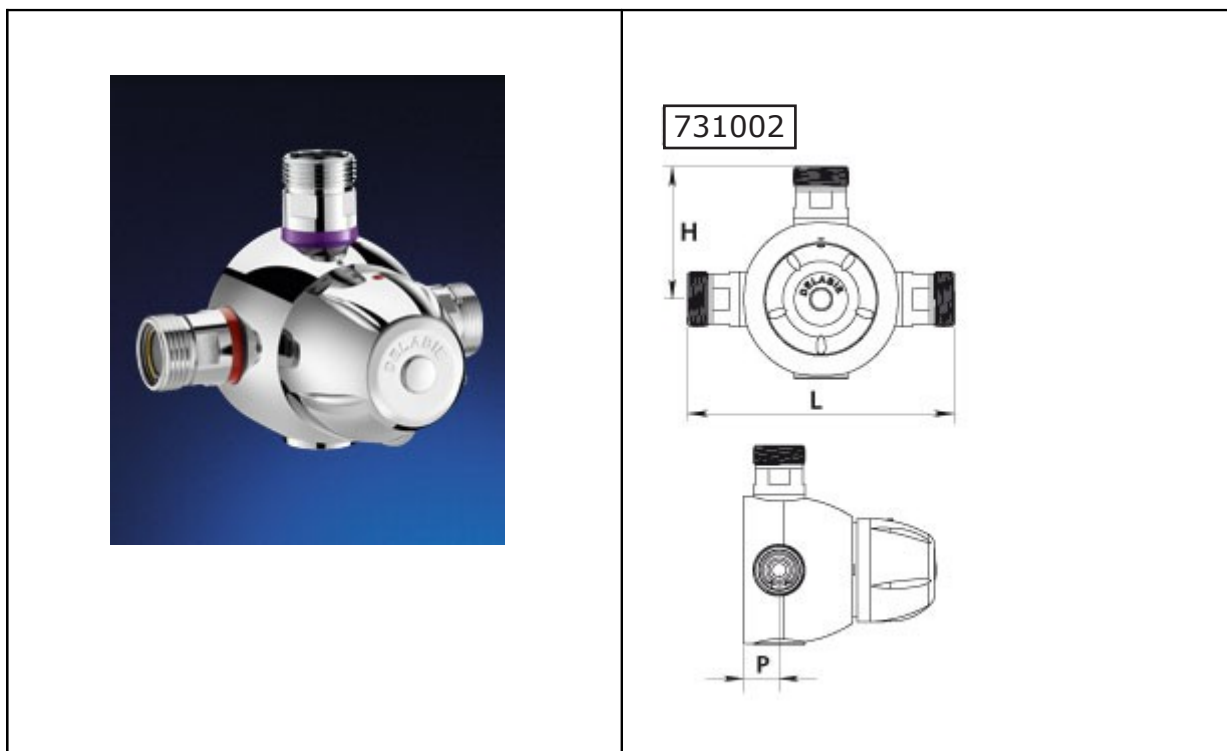

## TEMPOSTOP Premix

THERMOSTATISCHE KRAAN M 3/4" REF:731002

SKU 184240

### Premix 731 002

Collectieve thermostatische kraan 3/4", met uitgang boven- of onderaan. Lichaam in messing DZR, verchromd, L.118 mm met regelknop verchromd. Voorzien van terugslagkleppen, bereikbaar zonder demonteren van het mechanisme. Kalkwerend mechanisme vervangbaar, zonder het demonteren van de thermostaat. Werking van het mechanisme, d.m.v. een van bewegend waselement dat zich in de mengkamer bevindt en dat bij temperatuur- of drukschommelingen, uitzet of inkrimpt en zodanig de doorgangen van koud en warm water, laat afsluiten of openen. Onmiddellijk sluiting bij onderbreking van koud water. Regelknop is blokkeerbaar op een vaste temperatuur. Debiet bij 3 bar: 55L/min. Garantie: 10 jaar tegen fabricatiefouten.