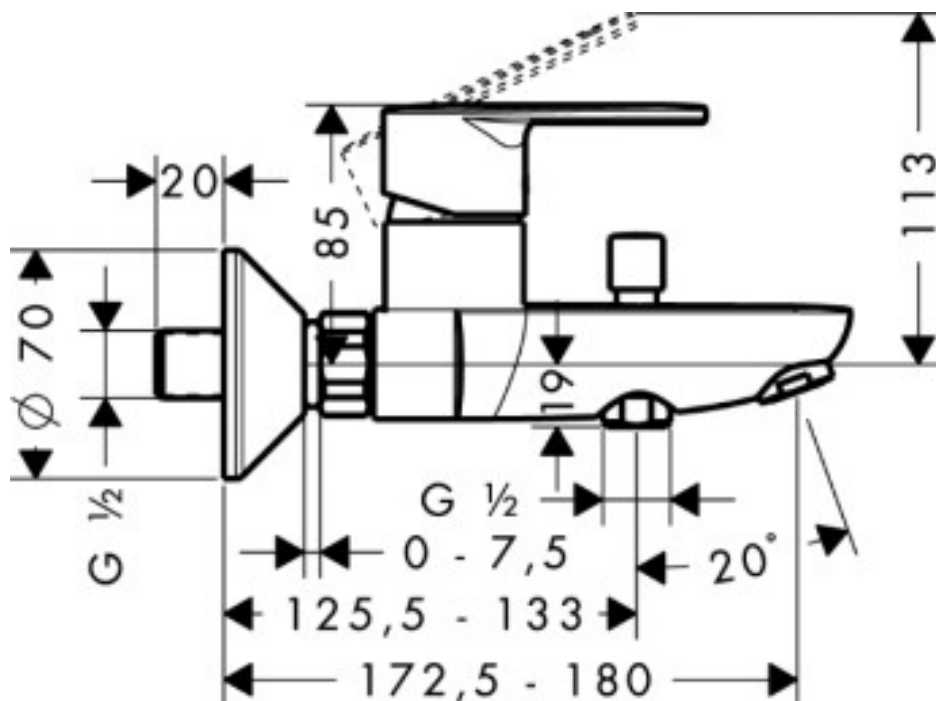

**BADMENGKRAAN
TALIS-E2**

SKU 188608

hansgrohe

BADMENSKRAAN
TALIS-E2

SKU 188608

Afmetingen :

- afstand tussen toevoer koud en warm water : 150 mm

Kleur :

chrom

Kenmerken :

- ééngreepsmengkraan opbouw G 1/2" bad/douche
- M2 cartouche met keramische schijven
- QuickClean perlator
- debiet 22 l/min.
- Boltic greepvergrendeling
- met 1 terugslagklep
- S-aansluitingen
- tussenas 150 ± 12 mm
- slangaansluiting G ½