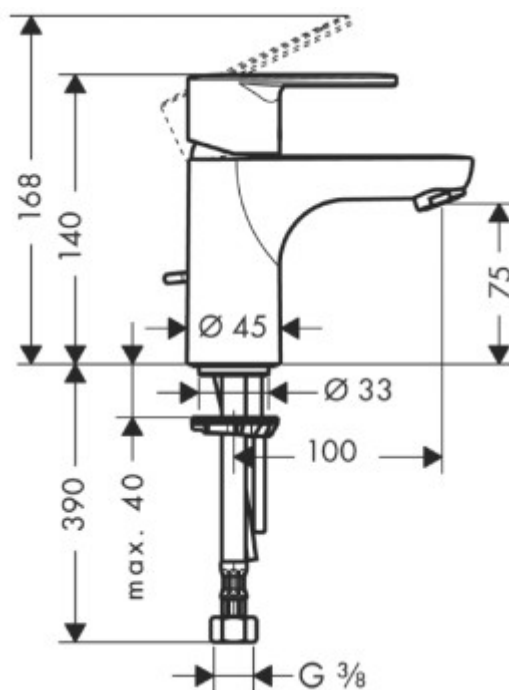

**WASTAFELMENGKRAAN
TALIS E2**

SKU 188607

hansgrohe

WASTAFELMENGKRAAN
TALIS E2

SKU 188607

Afmetingen :

- uitsprong uitloopbek van as lichaam tot as mousseur : 100 mm
- hoogte uitloopbek van werkvlak tot onderkant as mousseur : 75 mm

Kleur :

chrom

Kenmerken :

- ééngreepsmengkraan
- M2 cartouche met keramische schijven
- Boltic greepvergrendeling
- temperatuurbegrenzing
- QuickClean perlatoren
- debiet begrenzer 5 l/min.
- Lediging G 1 ¼
- met zijdelingse trekknop