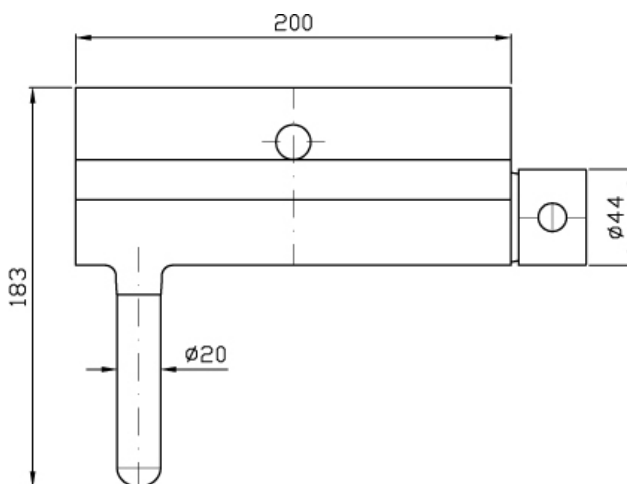

ZUCCHETTI

**BADMENGKRAAN
PAN**

SKU 181218

ZUCCHETTI

**BADMENKRAAN
PAN**

SKU 181218

Afmetingen

- uitsprong uitloopbek van as lichaam tot as mousseur : 150 mm
- asafstand tussen toevoer koud en warm water : 150 mm
- muuraansluitingen : 2X1/2”M

Materiaal

- lichaam : massief messing
- hendel en hendelknop : metaal

Kleur

chrom

Bijzondere kenmerken

- ééngreepsmengkraan bad/douche
- douchegarnituur (handdouche, douchehouder, doucheslang)
- hendelbediening

Referentie

ZP 6181 – (SKU 181218)