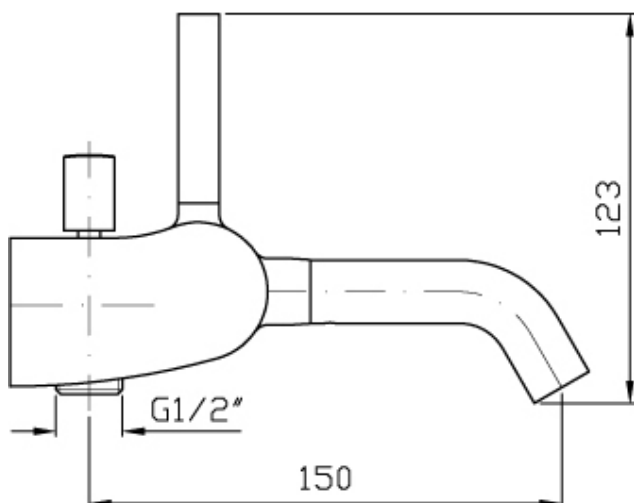

ZUCCHETTI

**BADMENGKRAAN
PAN**

SKU 181218

ZUCCHETTI

**BADMENKRAAN
PAN**

SKU 181218

Afmetingen

- uitsprong uitloopbek van as lichaam tot as mousseur : 150 mm
- asafstand tussen toevoer koud en warm water : 150 mm
- muuraansluitingen : 2X1/2”M

Materiaal

- lichaam : massief messing
- hendel en hendelknop : metaal

Kleur

chrom

Bijzondere kenmerken

- ééngreepsmengkraan bad/douche
- douchegarnituur (handdouche, douchehouder, doucheslang)
- hendelbediening

Referentie

ZP 6181 – (SKU 181218)