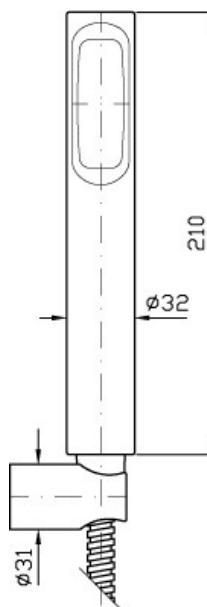

ZUCCHETTI

**BADMENGKRAAN
PAN**

SKU 181218

ZUCCHETTI

**BADMENKRAAN
PAN**

SKU 181218

Afmetingen

- uitsprong uitloopbek van as lichaam tot as mousseur : 150 mm
- asafstand tussen toevoer koud en warm water : 150 mm
- muuraansluitingen : 2X1/2”M

Materiaal

- lichaam : massief messing
- hendel en hendelknop : metaal

Kleur

chrom

Bijzondere kenmerken

- ééngreepsmengkraan bad/douche
- douchegarnituur (handdouche, douchehouder, doucheslang)
- hendelbediening