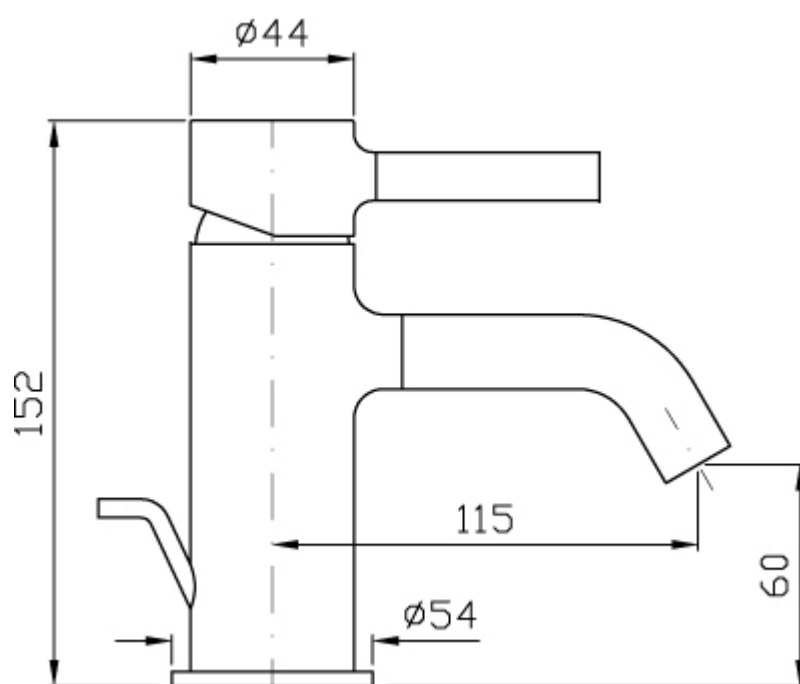

**ZUCCHETTI**

**WASTAFELMENGKRAAN  
PAN**

SKU 181215

**WASTAFELMENGKRAAN  
PAN**

**SKU 181215**

Afmetingen

- uitsprong uitloopbek van as lichaam tot as mousseur : 115mm
- hoogte uitloopbek van werkvlak tot onderkant as mousseur : 60mm

Materiaal

- lichaam : massief messing
- hendel en hendelknop : metaal

Kleur

chrom

Bijzondere kenmerken

- Eengreepswastafelmengkraan met automatische lediging
- hendelbediening
- trekstangbediende afvoerlep 5/4"
- 2 aansluitflexibels 3/8"F

Referentie

ZP 6211 – (SKU 181215)