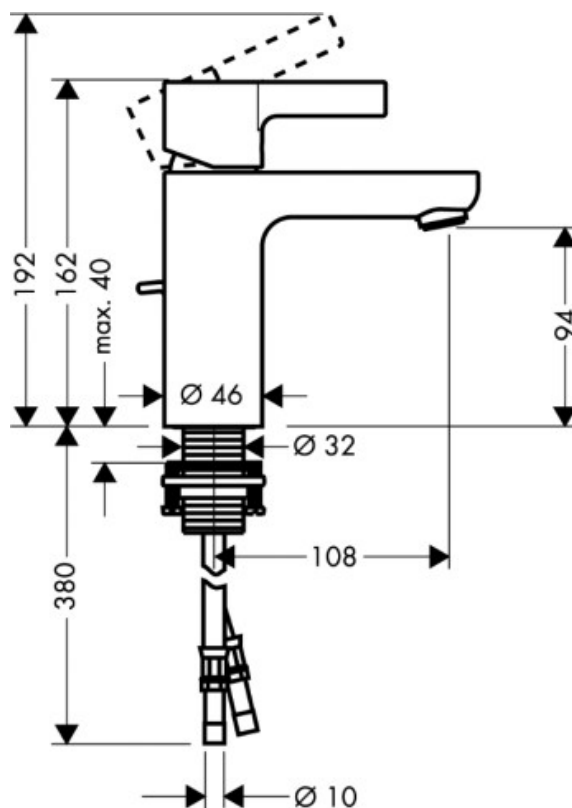

**WASTAFELMENGKRAAN
METRIS S**

SKU 188645

WASTAFELMENGKRAAN
METRIS S

SKU 188645

Afmetingen :

- uitsprong uitloopbek van as lichaam tot as mousseur : 108 mm
- hoogte uitloopbek van werkvlak tot onderkant as mousseur : 94 mm

Kleur :

chrom

Kenmerken :

- ééngreepsmengkraan
- M2 cartouche met keramische schijven
- Boltic greepvergrendeling
- QuickClean perlator
- temperatuurbegrenzing
- debietbegrenzer 5 l/min.
- Lediging G ¼
- zijdelingse trekknop
- P-IX 9950/1A
- DVGW NW-6506 BR5787