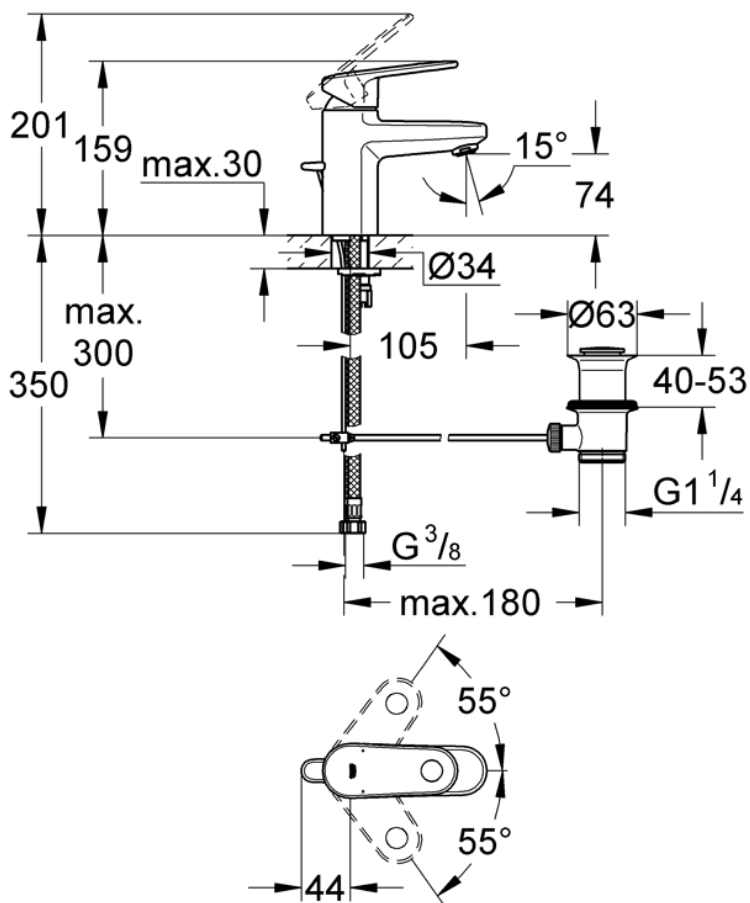

**WASTAFELMENGKRAAN
EUROPLUS**

SKU 163375

WASTAFELMENGKRAAN
EUROPLUS

SKU 163375

Kleur

chrom

Kenmerken

- ééngreepsmengkraan ½" voor wastafel
- ééngatsmontage
- uitgerust met keramische schijven
- SpeedClean mousseur
- QuickFix® bevestigingssysteem
- temperatuurbegrenzer
- variabel instelbare debietbegrenzer
- instelbare min. hoeveelheid 2,5 l/min.
- gegoten uitloop met mousseur
- metalen hendel
- automatische lediging
- snelmontage dankzij flexibele aansluitslangen
- SilkMove®
- BELGAQUA

Referentie

32 612 002