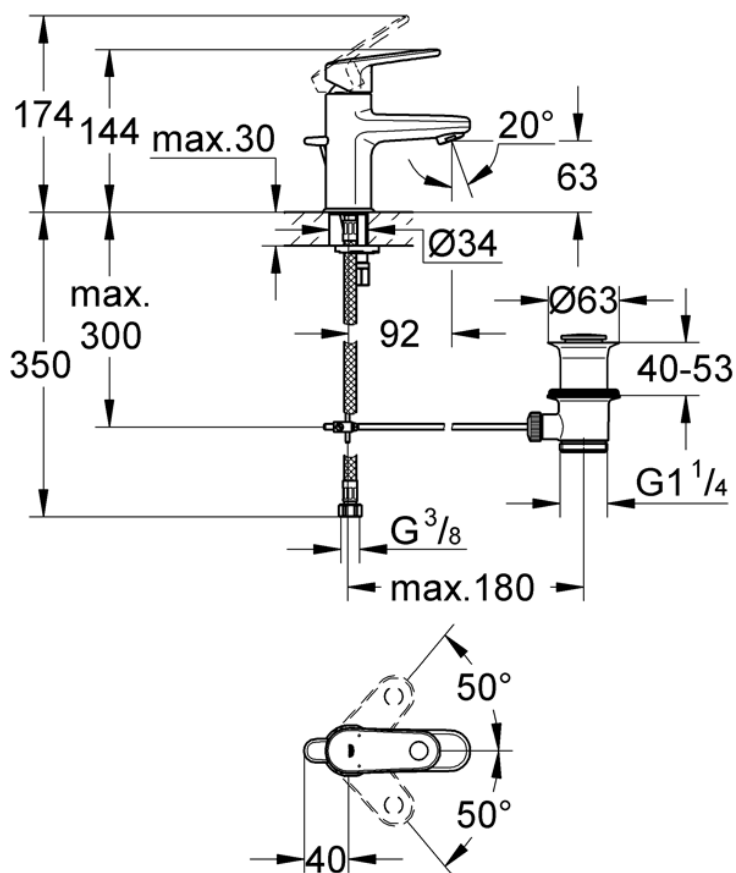

**WASTAFELMENGKRAAN
EUROPLUS**

SKU 163366

WASTAFELMENGKRAAN
EUROPLUS

SKU 163366

Kleur

chrom

Kenmerken

- ééngreepsmengkraan ½"
- voor wastafel, ééngatsmontage
- klein model
- uitgerust met keramische schijven
- SpeedClean mousseur
- QuickFix® Plus bevestigingssysteem
- temperatuurbegrenzer
- variabel instelbare debietbegrenzer
- instelbare min. hoeveelheid 2,5 l/min.
- gegoten uitloop met mousseur, metalen hendel
- automatische lediging
- snelmontage dankzij flexibele aansluitslangen
- SilkMove®
- BELGAQUA

Referentie

33 156 002